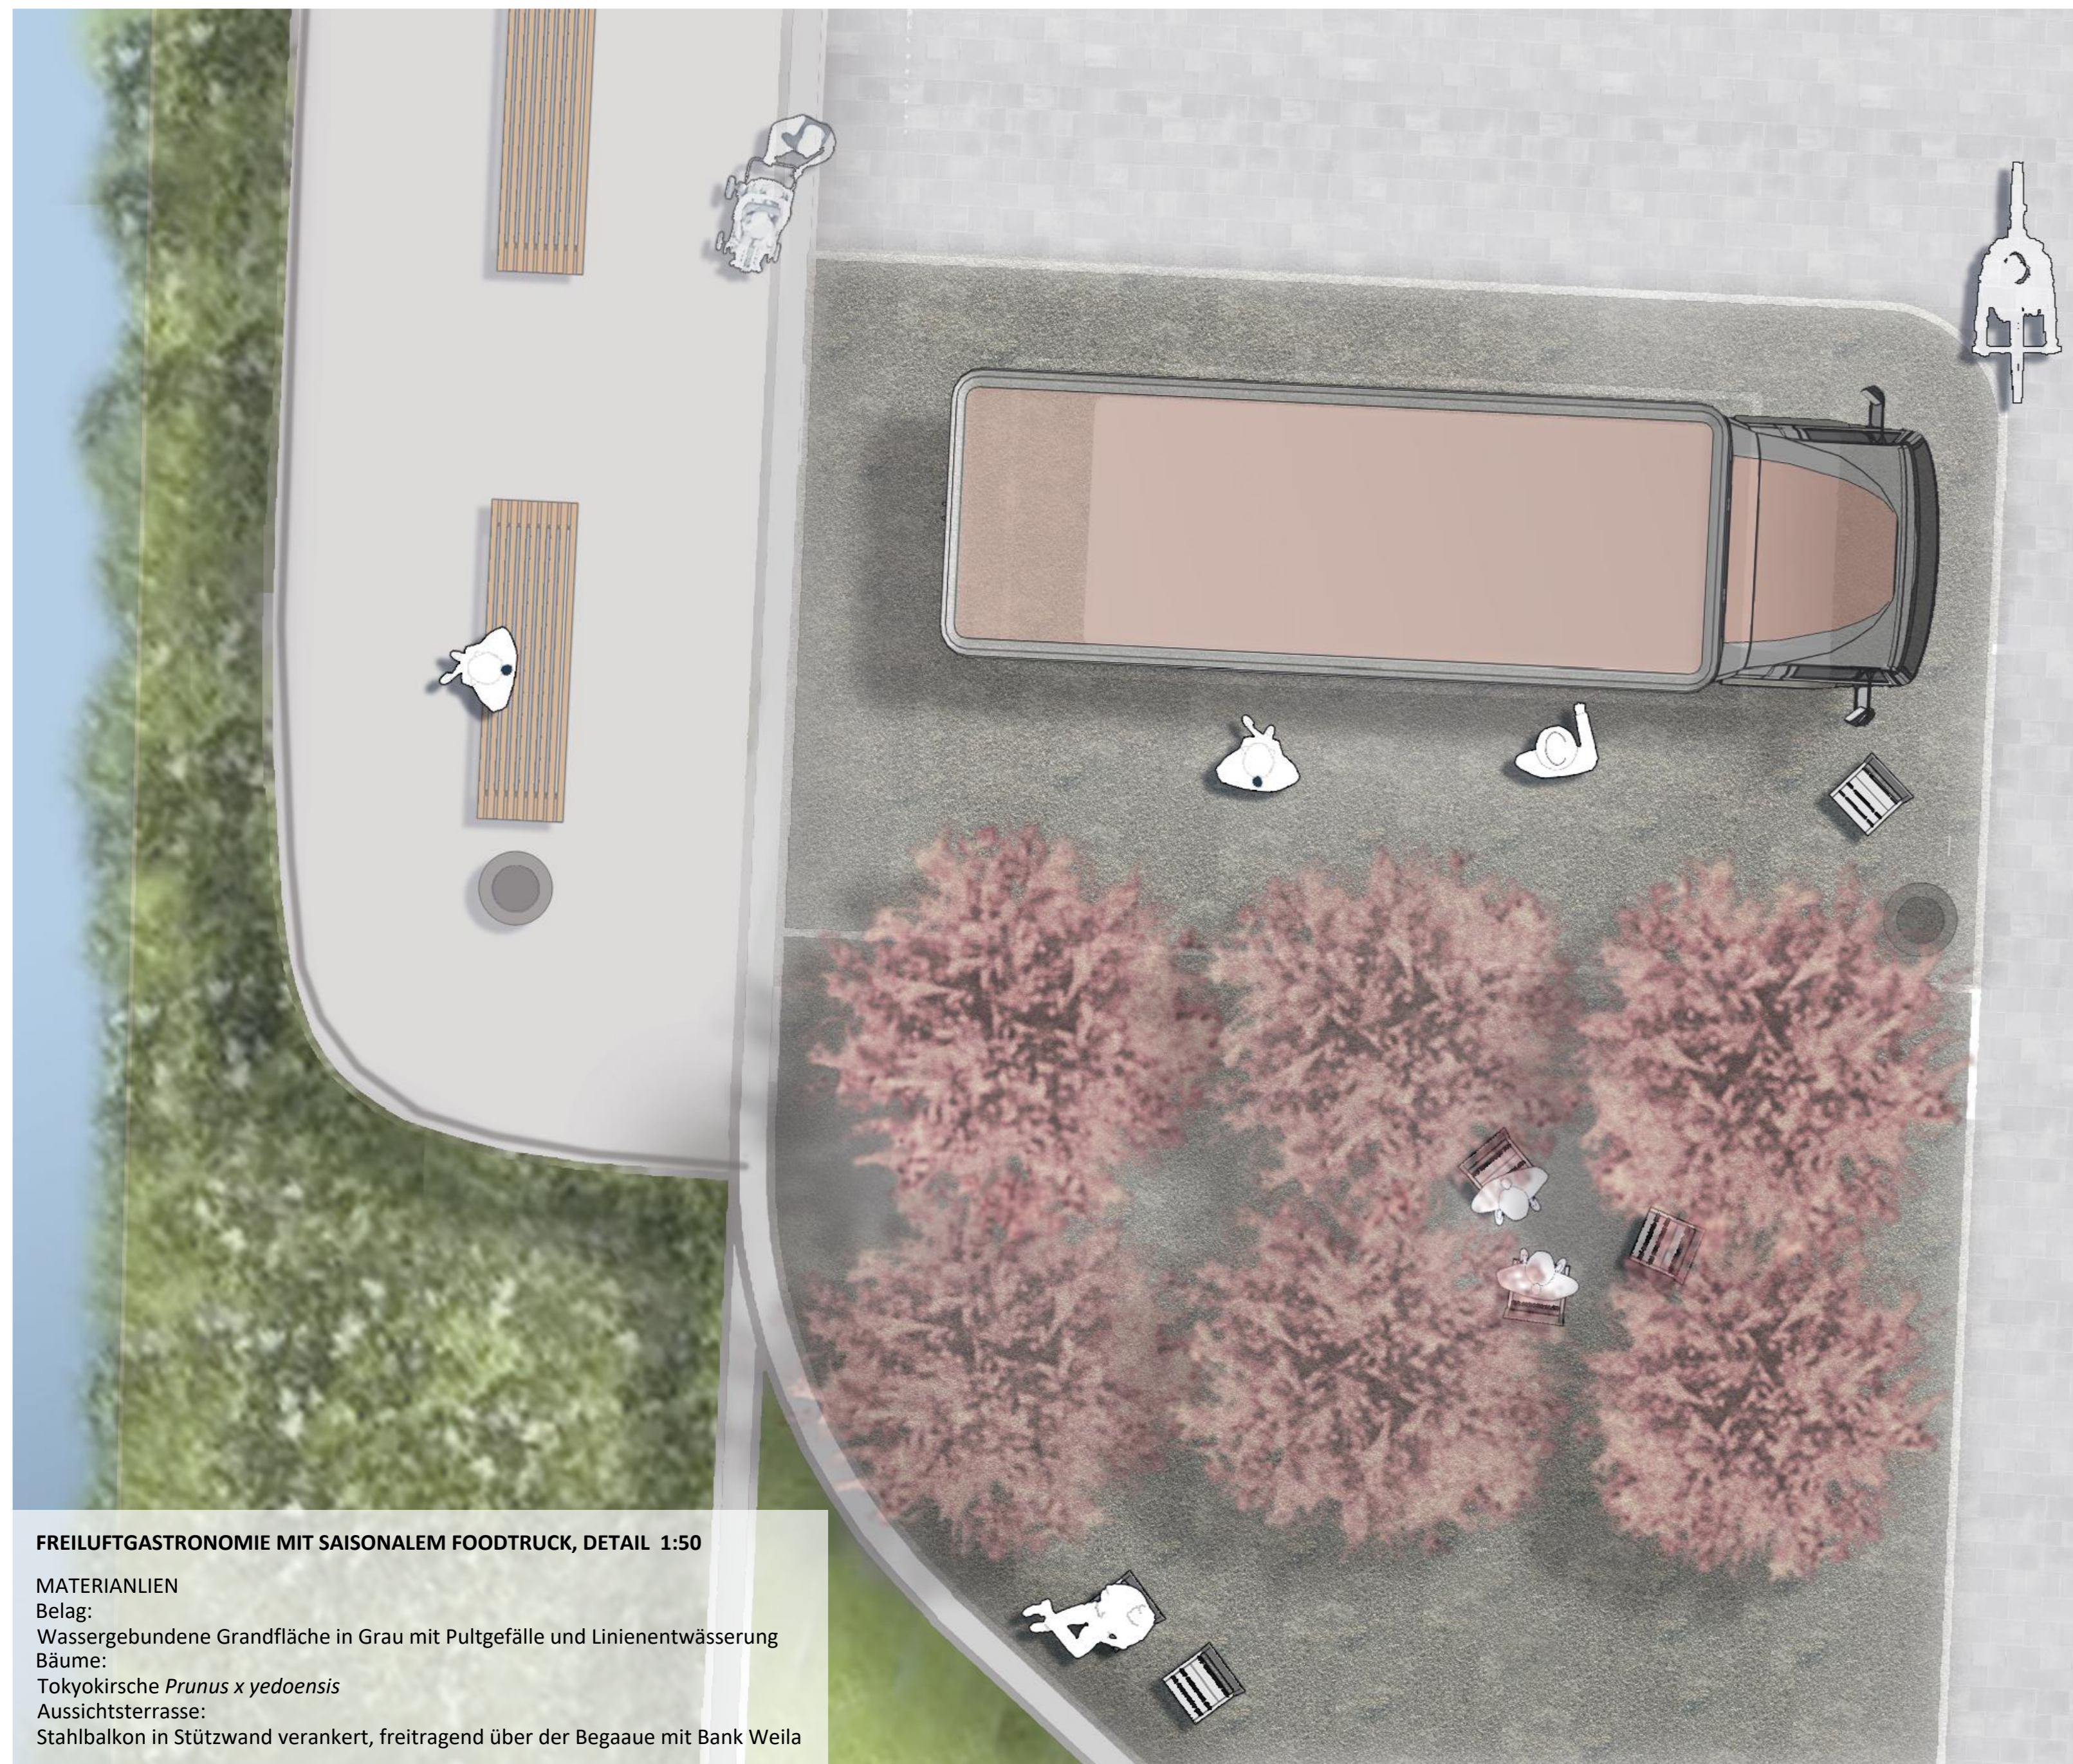

Spitzahorn Acer platanoides

Vogelkirsche Prunus avium

Japanische Maierkirsche

RUNGE Wella

BEGA Mastleuchte

BEGA Pollerleuchte

RICHTER Spielgeräte Tunnelrutsche

RICHTER Spielgeräte Tarzantau

VARIO HUB Doppelstockplätze

ANBINDUNG RADWEGE
 ↔ RADVERBINDUNG → VORSCHLAG BRÜCKE ↔ VORSCHLAG ANBINDUNG LAGESCHE STR.

FREILUFTGASTRONOMIE MIT SAISONALEM FOODTRUCK, DETAIL 1:50
 MATERIALIEN
 Belag: Wassergebundene Grandfläche in Grau mit Putzgefälle und Linienentwässerung
 Bäume: Tokyokirsche *Prunus x yedoensis*
 Aussichtsterrasse: Stahlbalkon in Stützwand verankert, freitragend über der Begaaue mit Bank Weila