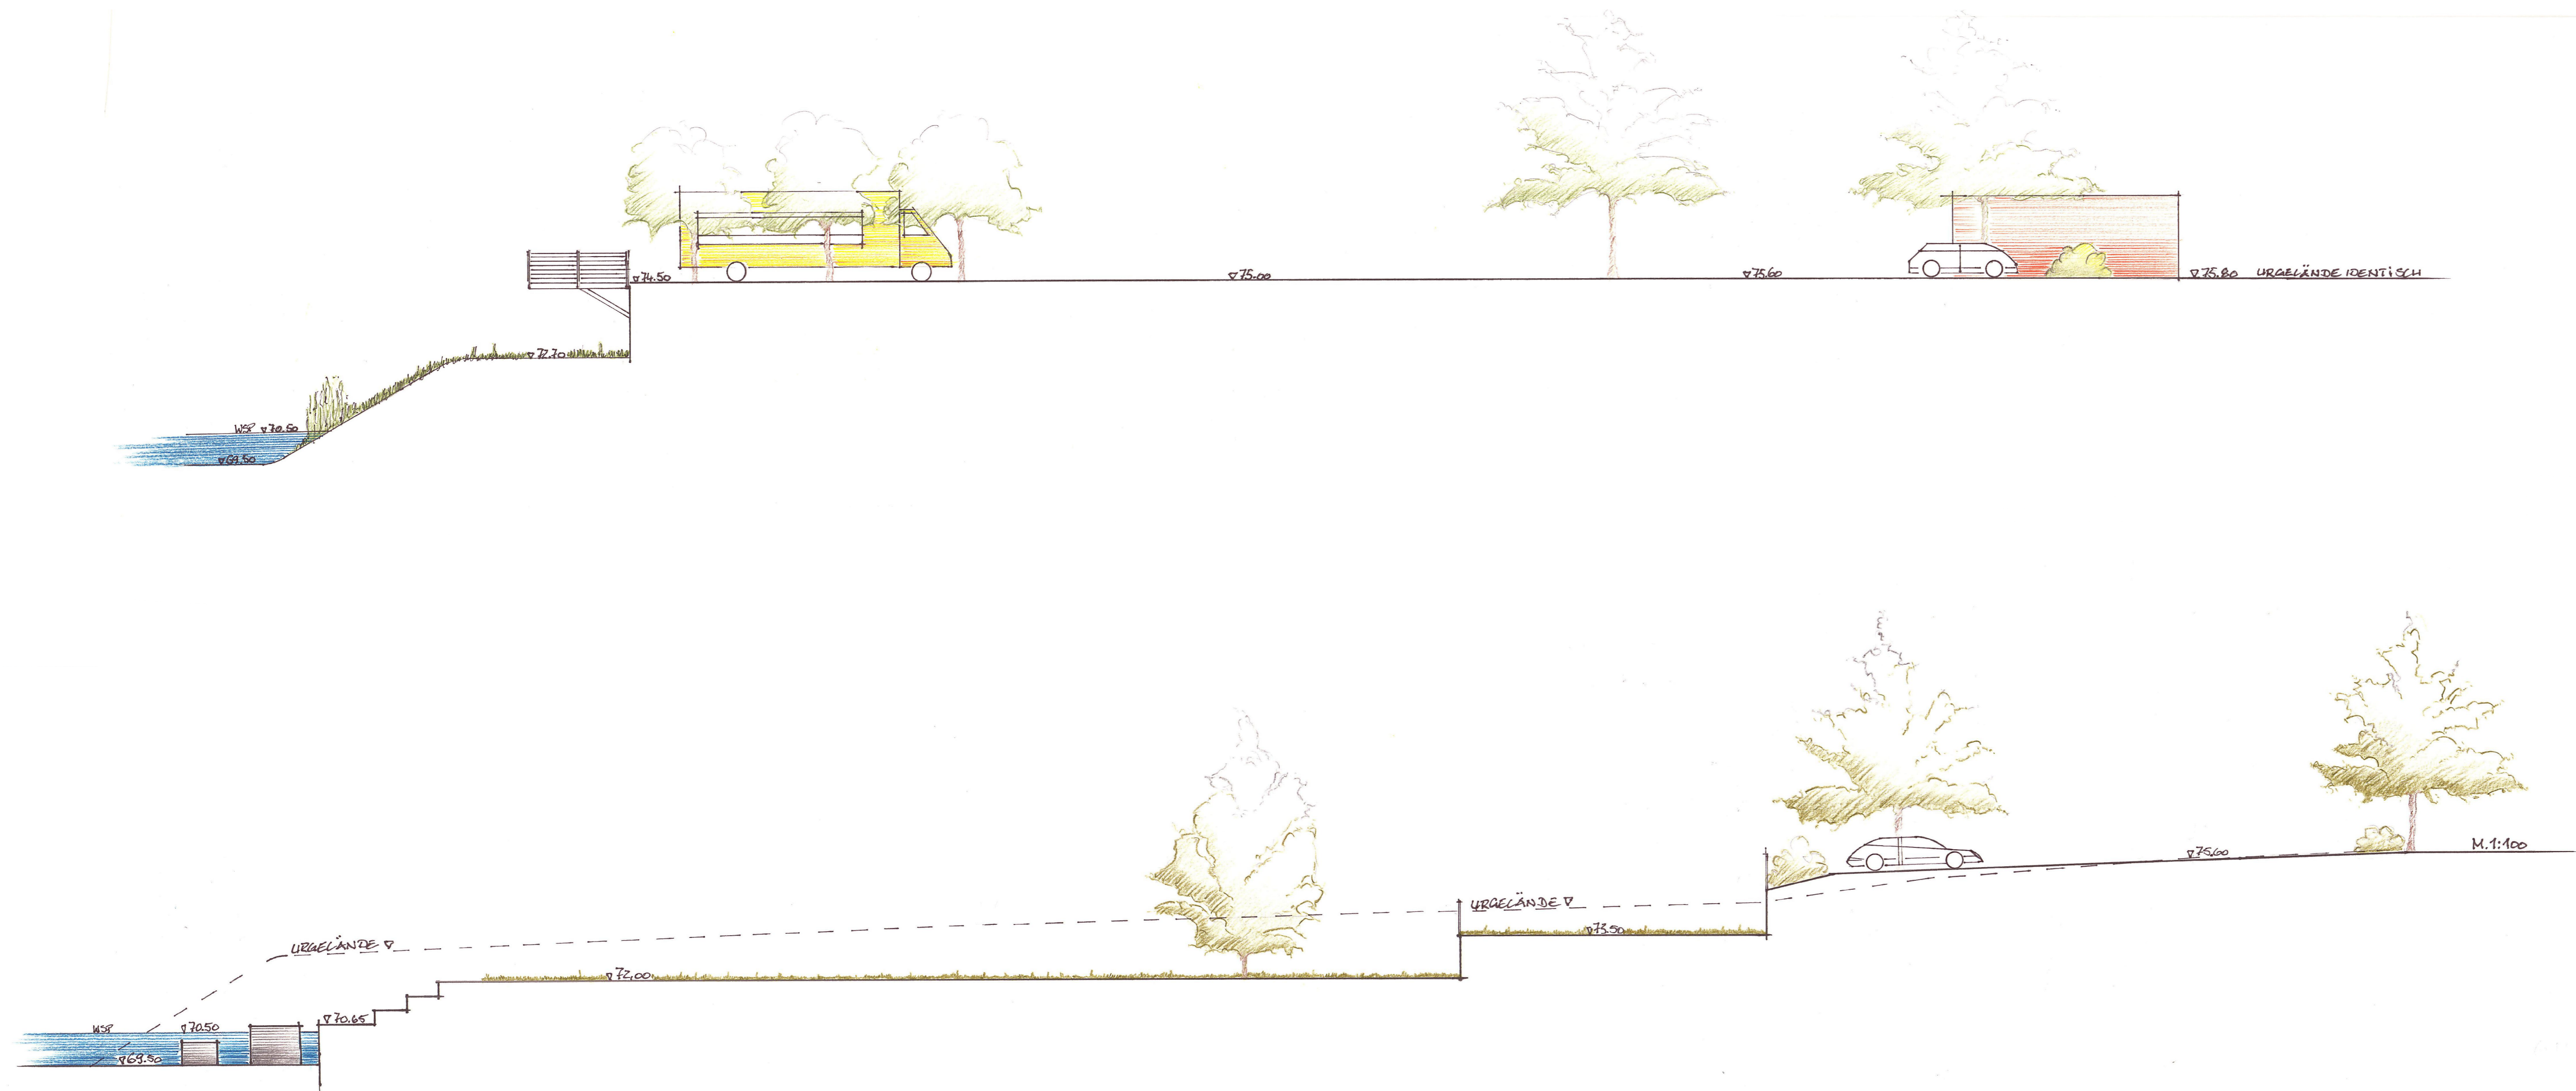

Spitzahorn Acer platanoides

Vogelkirsche Prunus avium

Japanische Maierkirsche

RUNGE Wella

BEGA Mastleuchte

BEGA Pollerleuchte

RICHTER Spielgeräte Tunnelrutsche

RICHTER Spielgeräte Tarzantau

VARIO HUB Doppelstockplätze

ANBINDUNG RADWEGE
 ↔ RADVERBINDUNG → VORSCHLAG BRÜCKE ↔ VORSCHLAG ANBINDUNG LAGESCHE STR.

FREILUFTGASTRONOMIE MIT SAISONALEM FOODTRUCK, DETAIL 1:50
 MATERIALIEN
 Belag: Wassergebundene Grandfläche in Grau mit Putzgefälle und Linienentwässerung
 Bäume: Tokyokirsche *Prunus x yedoensis*
 Aussichtsterrasse: Stahlbalkon in Stützwand verankert, freitragend über der Begaaue mit Bank Weila