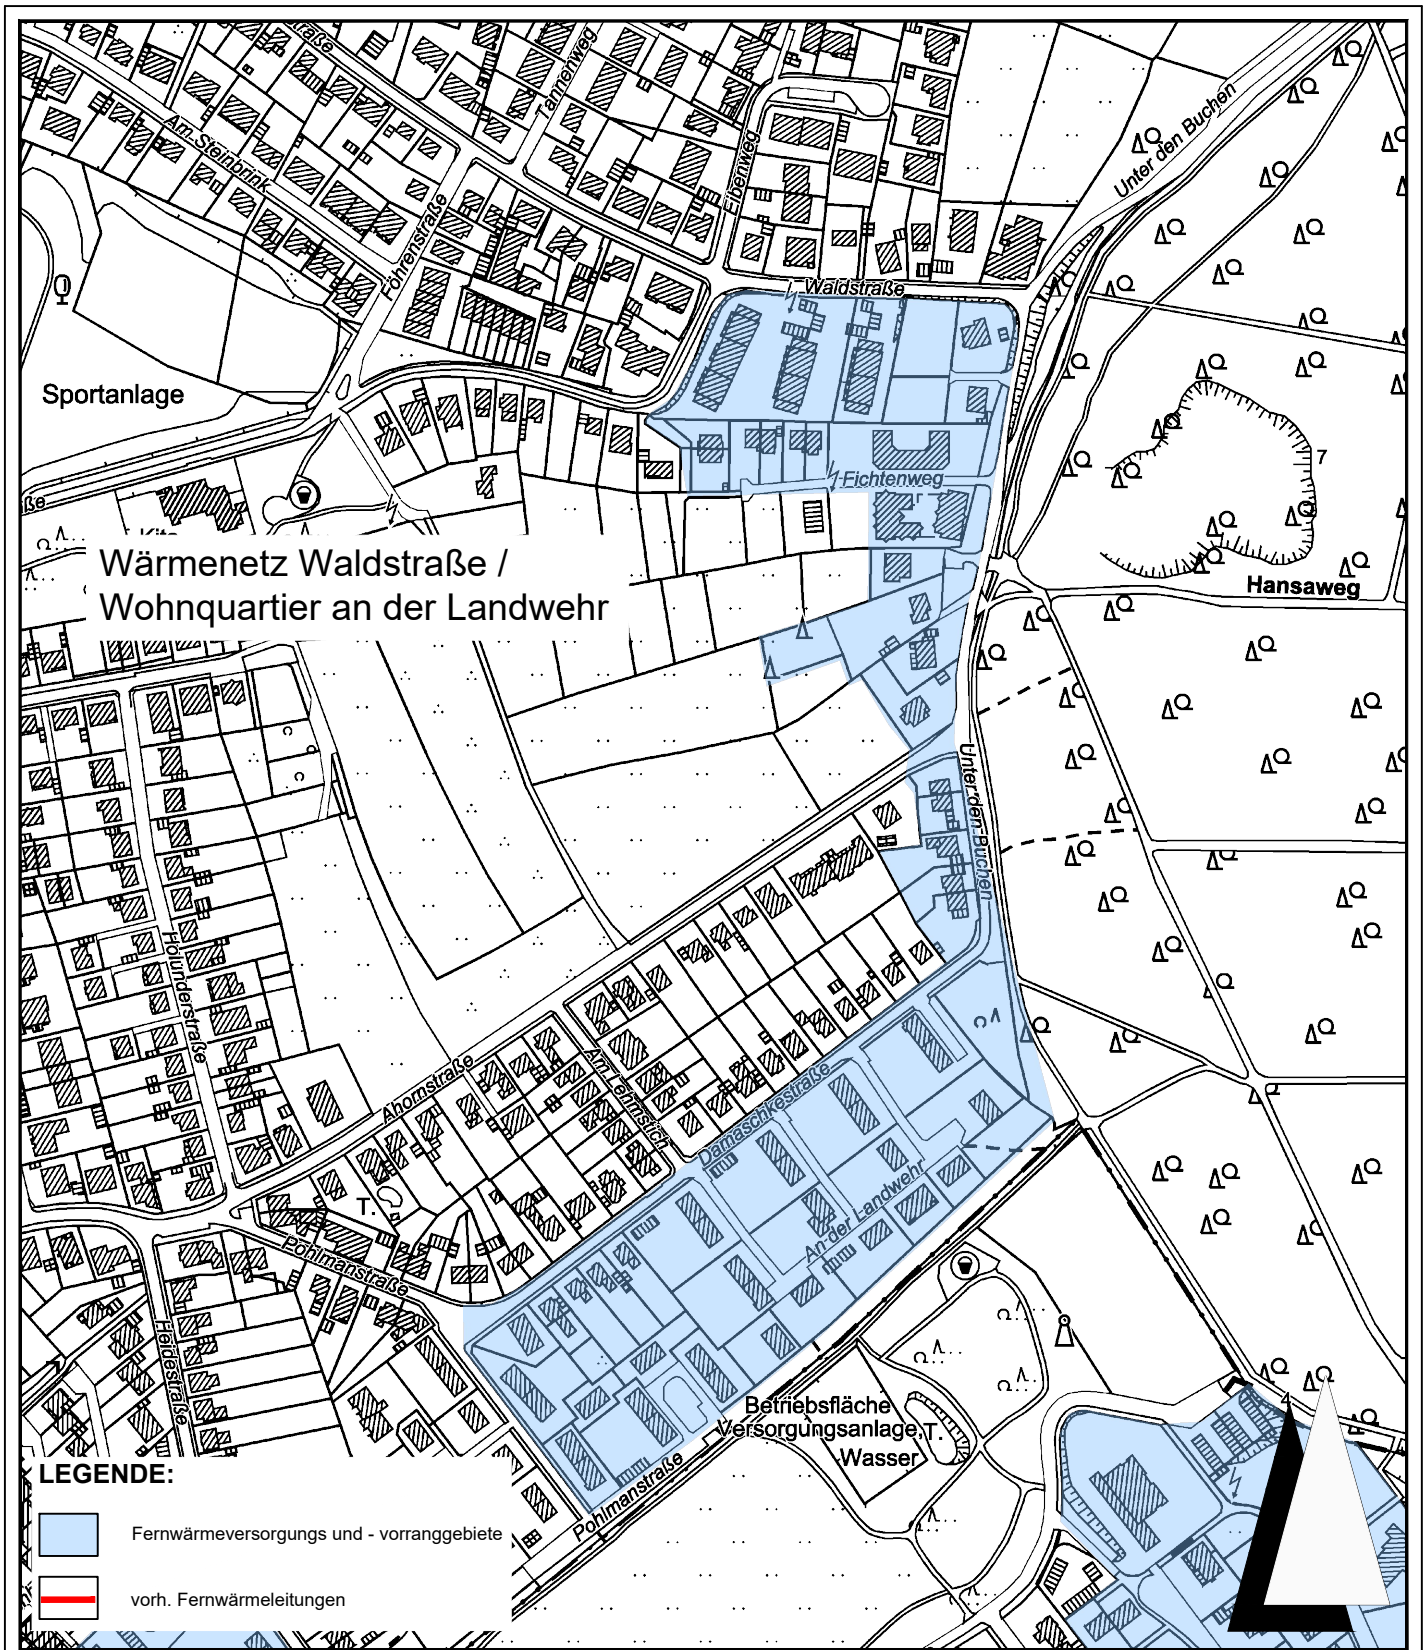

Fernwärmevorranggebiete - Stadt Bad Salzuflen Gebiet Wärmenetz NBG Südfeld / SZ Aspe

Fernwärmeverrangsgebiete - Stadt Bad Salzuflen

Gebiete Wärmenetz EKS Otto-Hahn-Straße, Domänenweg und Wärmenetz Stadtwerke Uferstraße

Fernwärmevorranggebiete - Stadt Bad Salzuflen Gebiet Wärmenetz Kirchplatz Schötmar

Fernwärmevorranggebiete - Stadt Bad Salzuflen Gebiete Wärmenetz Bergstraße und Lohfeld

Fernwärmevorranggebiete - Stadt Bad Salzuflen

Gebiet Wärmenetz Hoffmann

Fernwärmeverrangsgebiete - Stadt Bad Salzuflen

Gebiete Wärmenetz Waldstraße / Wohnquartier an der Landwehr

Fernwärmevorranggebiete - Stadt Bad Salzuflen

Gebiete Moltkestraße, Mörikestraße

Gebiet Elkenbreder Weg / Gröchteweg

Fernwärmevorranggebiete - Stadt Bad Salzuflen Gebiet Wärmetrasse Kläranlage / BS Innenstadt