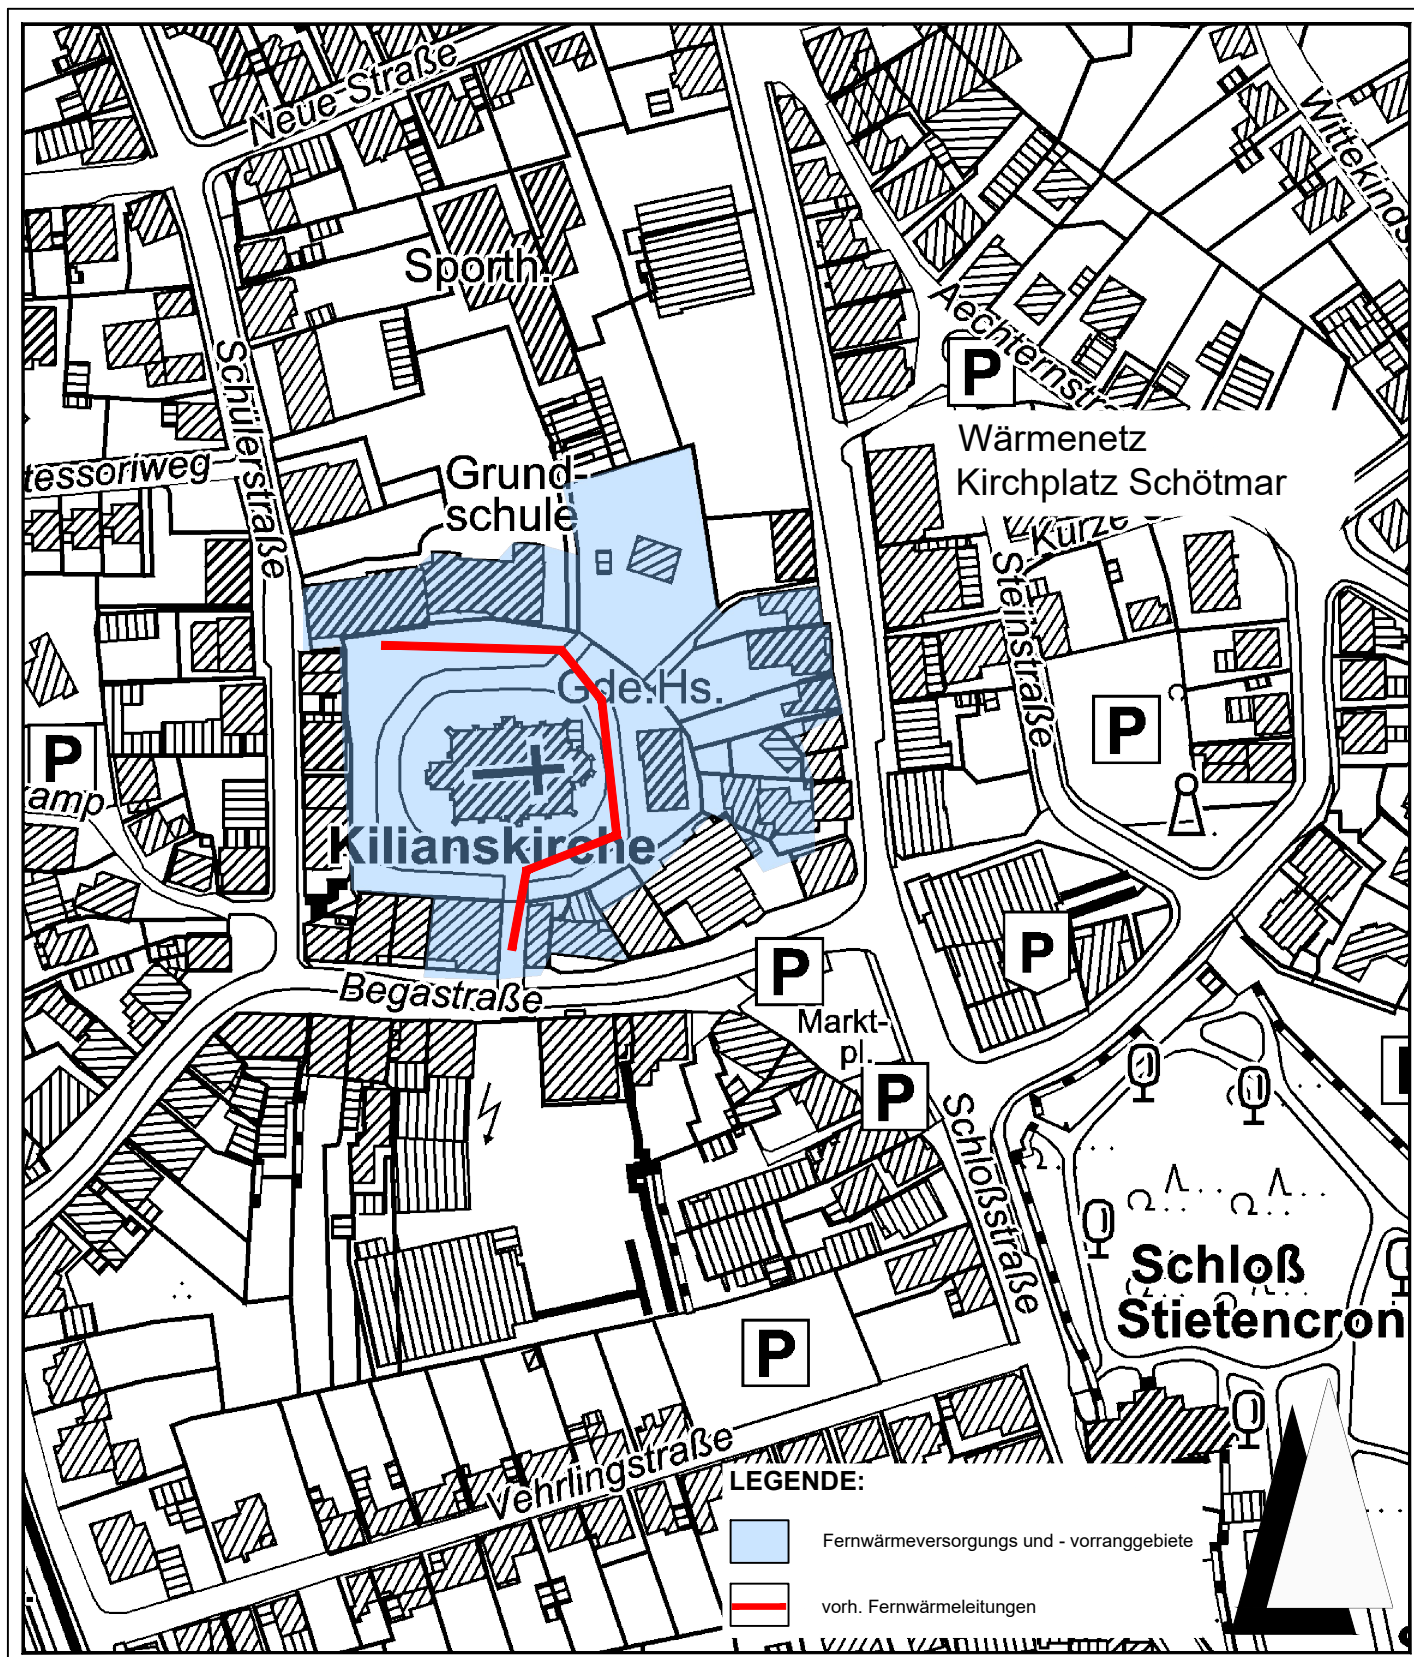

Fernwärmevorranggebiete - Stadt Bad Salzuflen Gebiet Wärmenetz NBG Südfeld / SZ Aspe

Fernwärmeverrangsgebiete - Stadt Bad Salzuflen

Gebiete Wärmenetz EKS Otto-Hahn-Straße, Domänenweg und Wärmenetz Stadtwerke Uferstraße

Fernwärmevorranggebiete - Stadt Bad Salzuflen Gebiet Wärmenetz Kirchplatz Schötmar

Fernwärmevorranggebiete - Stadt Bad Salzuflen Gebiete Wärmenetz Bergstraße und Lohfeld

Fernwärmevorranggebiete - Stadt Bad Salzuflen

Gebiet Wärmenetz Hoffmann

Fernwärmeverrangsgebiete - Stadt Bad Salzuflen

Gebiete Wärmenetz Waldstraße / Wohnquartier an der Landwehr

Fernwärmevorranggebiete - Stadt Bad Salzuflen

Gebiete Moltkestraße, Mörikestraße

Gebiet Elkenbreder Weg / Gröchteweg

Fernwärmevorranggebiete - Stadt Bad Salzuflen Gebiet Wärmetrasse Kläranlage / BS Innenstadt