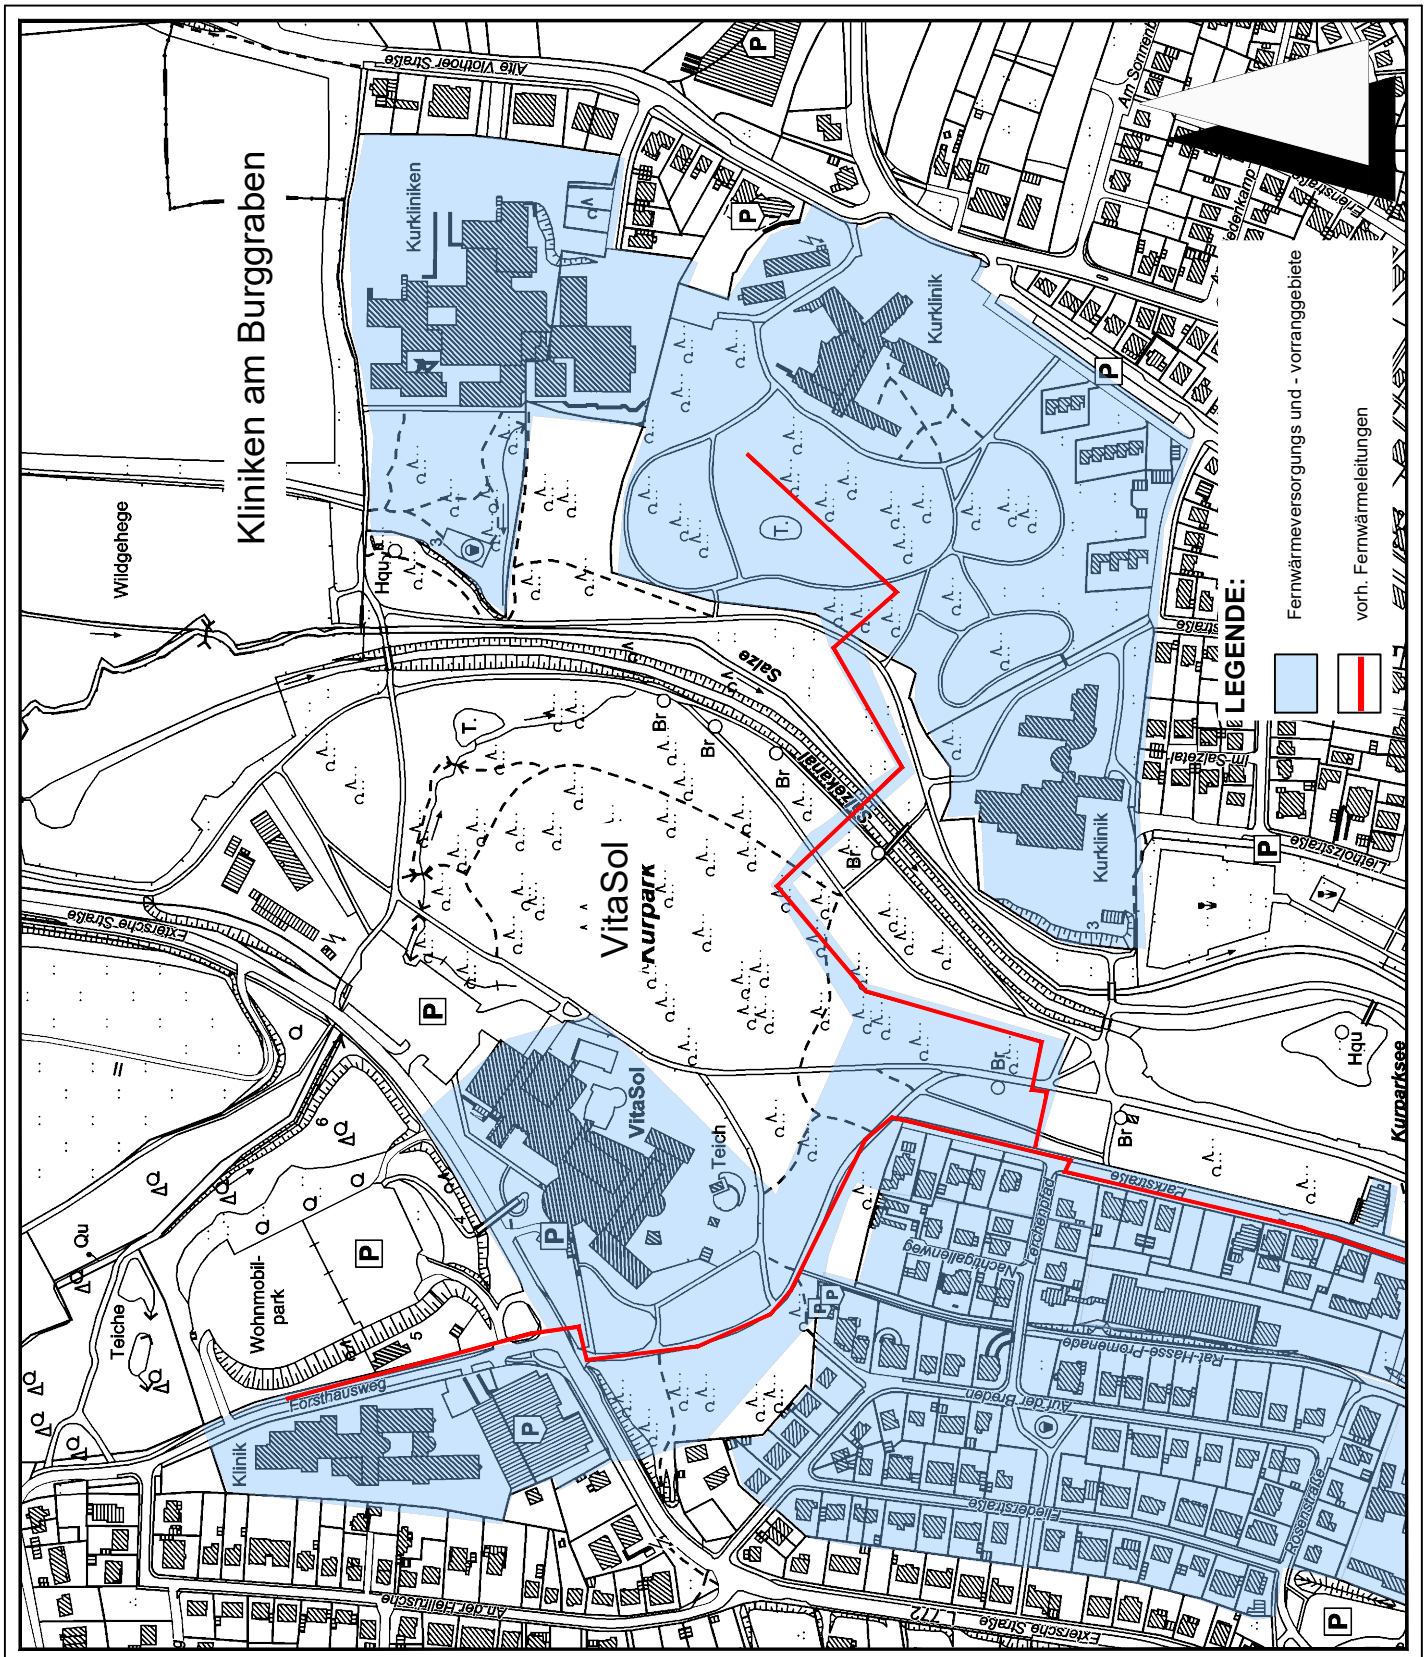

Fernwärmevorranggebiete - Stadt Bad Salzuflen Gebiet Wärmenetz NBG Südfeld / SZ Aspe

Fernwärmeverrangsgebiete - Stadt Bad Salzuflen

Gebiete Wärmenetz EKS Otto-Hahn-Straße, Domänenweg und Wärmenetz Stadtwerke Uferstraße

Gebiet Wärmenetz Hoffmann

Fernwärmeverrangsgebiete - Stadt Bad Salzuflen

Gebiete Wärmenetz Waldstraße / Wohnquartier an der Landwehr

Fernwärmevorranggebiete - Stadt Bad Salzuflen

Gebiete Moltkestraße, Mörikestraße

Fernwärmeverrangsgebiete - Stadt Bad Salzuflen

Gebiet Innenstadt Fußgängerzone

Fernwärmevorranggebiete - Stadt Bad Salzuflen

Gebiete VitaSol und Kliniken am Burggraben

Fernwärmevorranggebiete - Stadt Bad Salzuflen

Gebiet Elkenbreder Weg / Gröchteweg

Fernwärmevorranggebiete - Stadt Bad Salzuflen Gebiet Wärmetrasse Kläranlage / BS Innenstadt