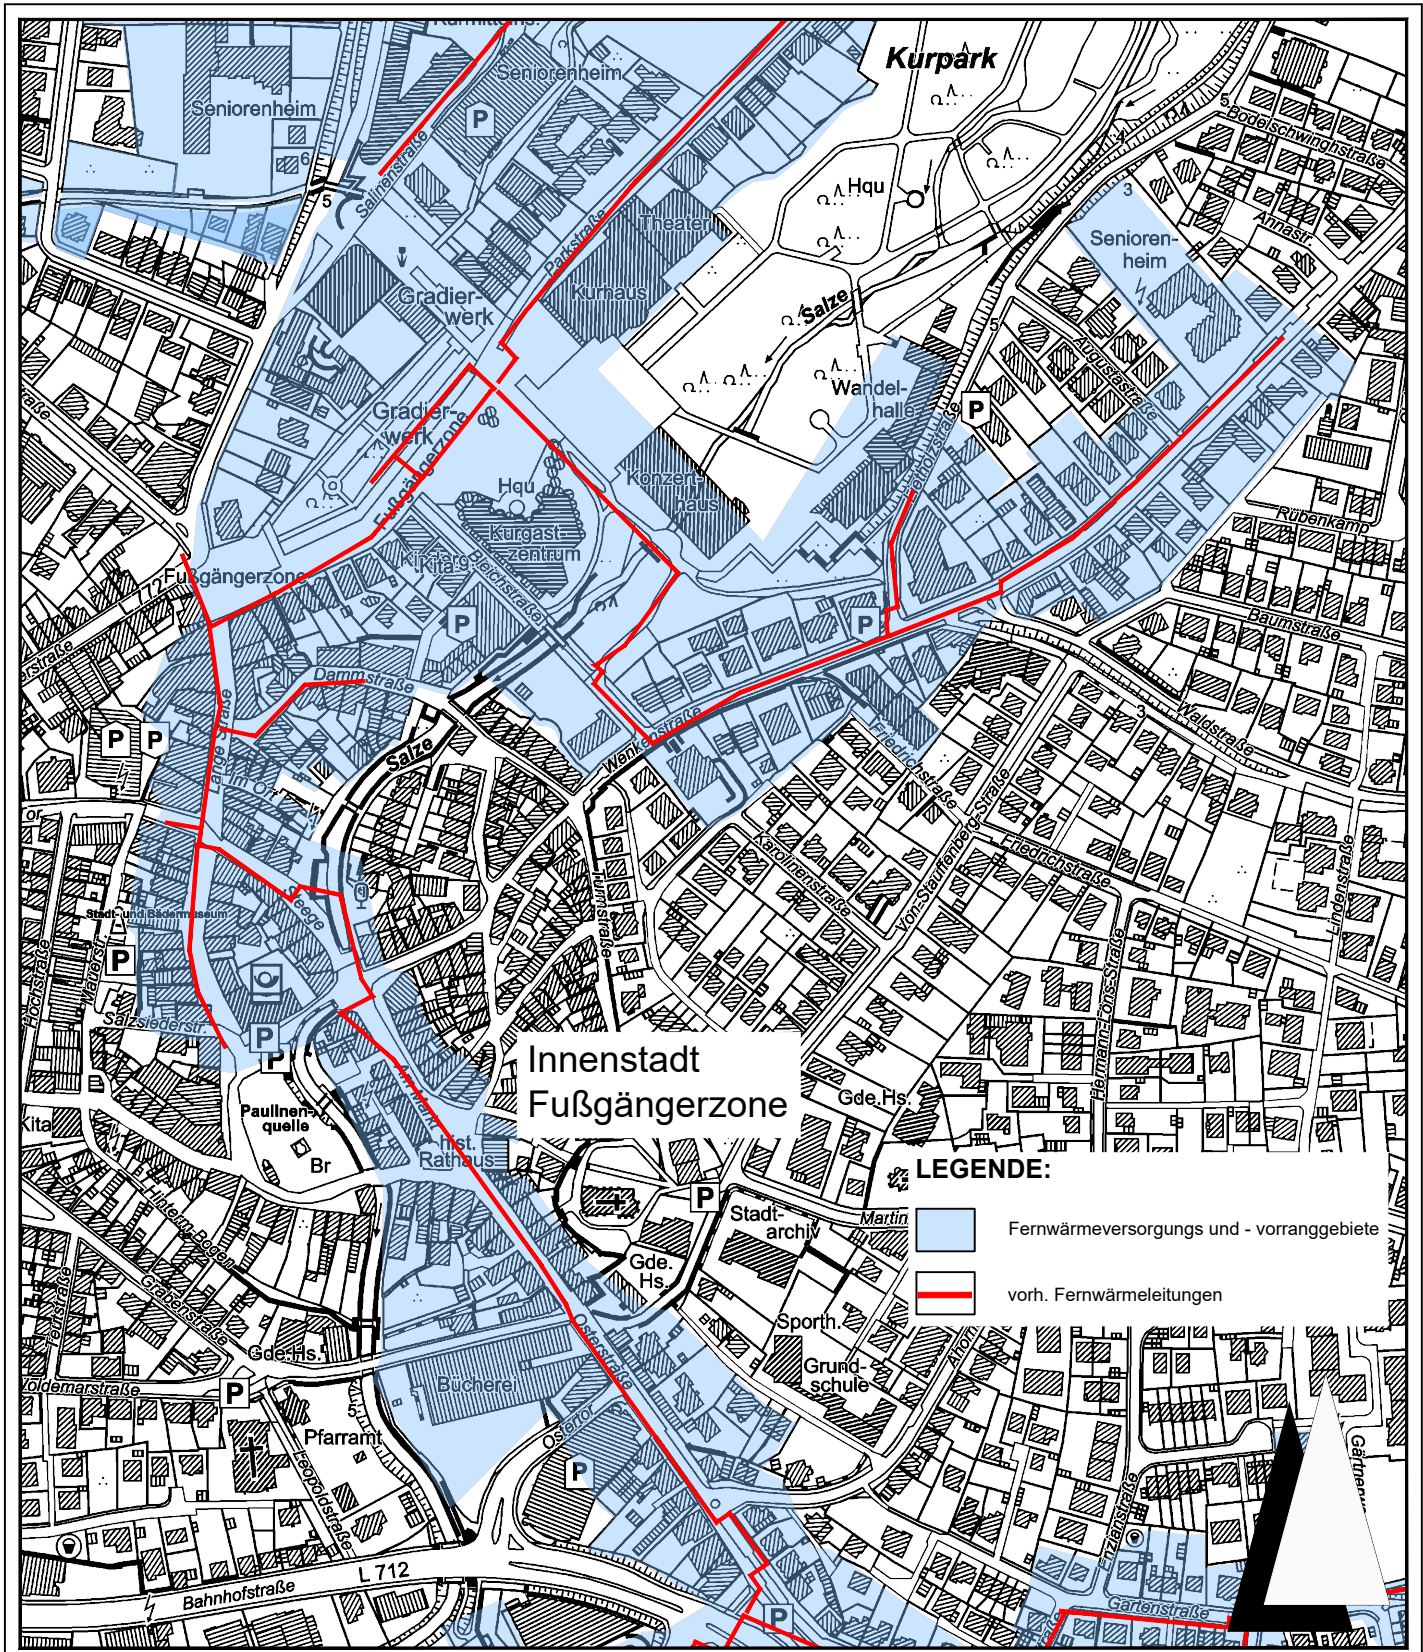

Fernwärmevorranggebiete - Stadt Bad Salzuflen Gebiet Wärmenetz NBG Südfeld / SZ Aspe

Fernwärmeverrangsgebiete - Stadt Bad Salzuflen

Gebiete Wärmenetz EKS Otto-Hahn-Straße, Domänenweg und Wärmenetz Stadtwerke Uferstraße

Gebiet Wärmenetz Hoffmann

Fernwärmeverrangsgebiete - Stadt Bad Salzuflen

Gebiete Wärmenetz Waldstraße / Wohnquartier an der Landwehr

Fernwärmevorranggebiete - Stadt Bad Salzuflen

Gebiete Moltkestraße, Mörikestraße

Fernwärmeverrangsgebiete - Stadt Bad Salzuflen

Gebiet Innenstadt Fußgängerzone

Fernwärmevorranggebiete - Stadt Bad Salzuflen

Gebiete VitaSol und Kliniken am Burggraben

Fernwärmevorranggebiete - Stadt Bad Salzuflen

Gebiet Elkenbreder Weg / Gröchteweg

Fernwärmevorranggebiete - Stadt Bad Salzuflen Gebiet Wärmetrasse Kläranlage / BS Innenstadt