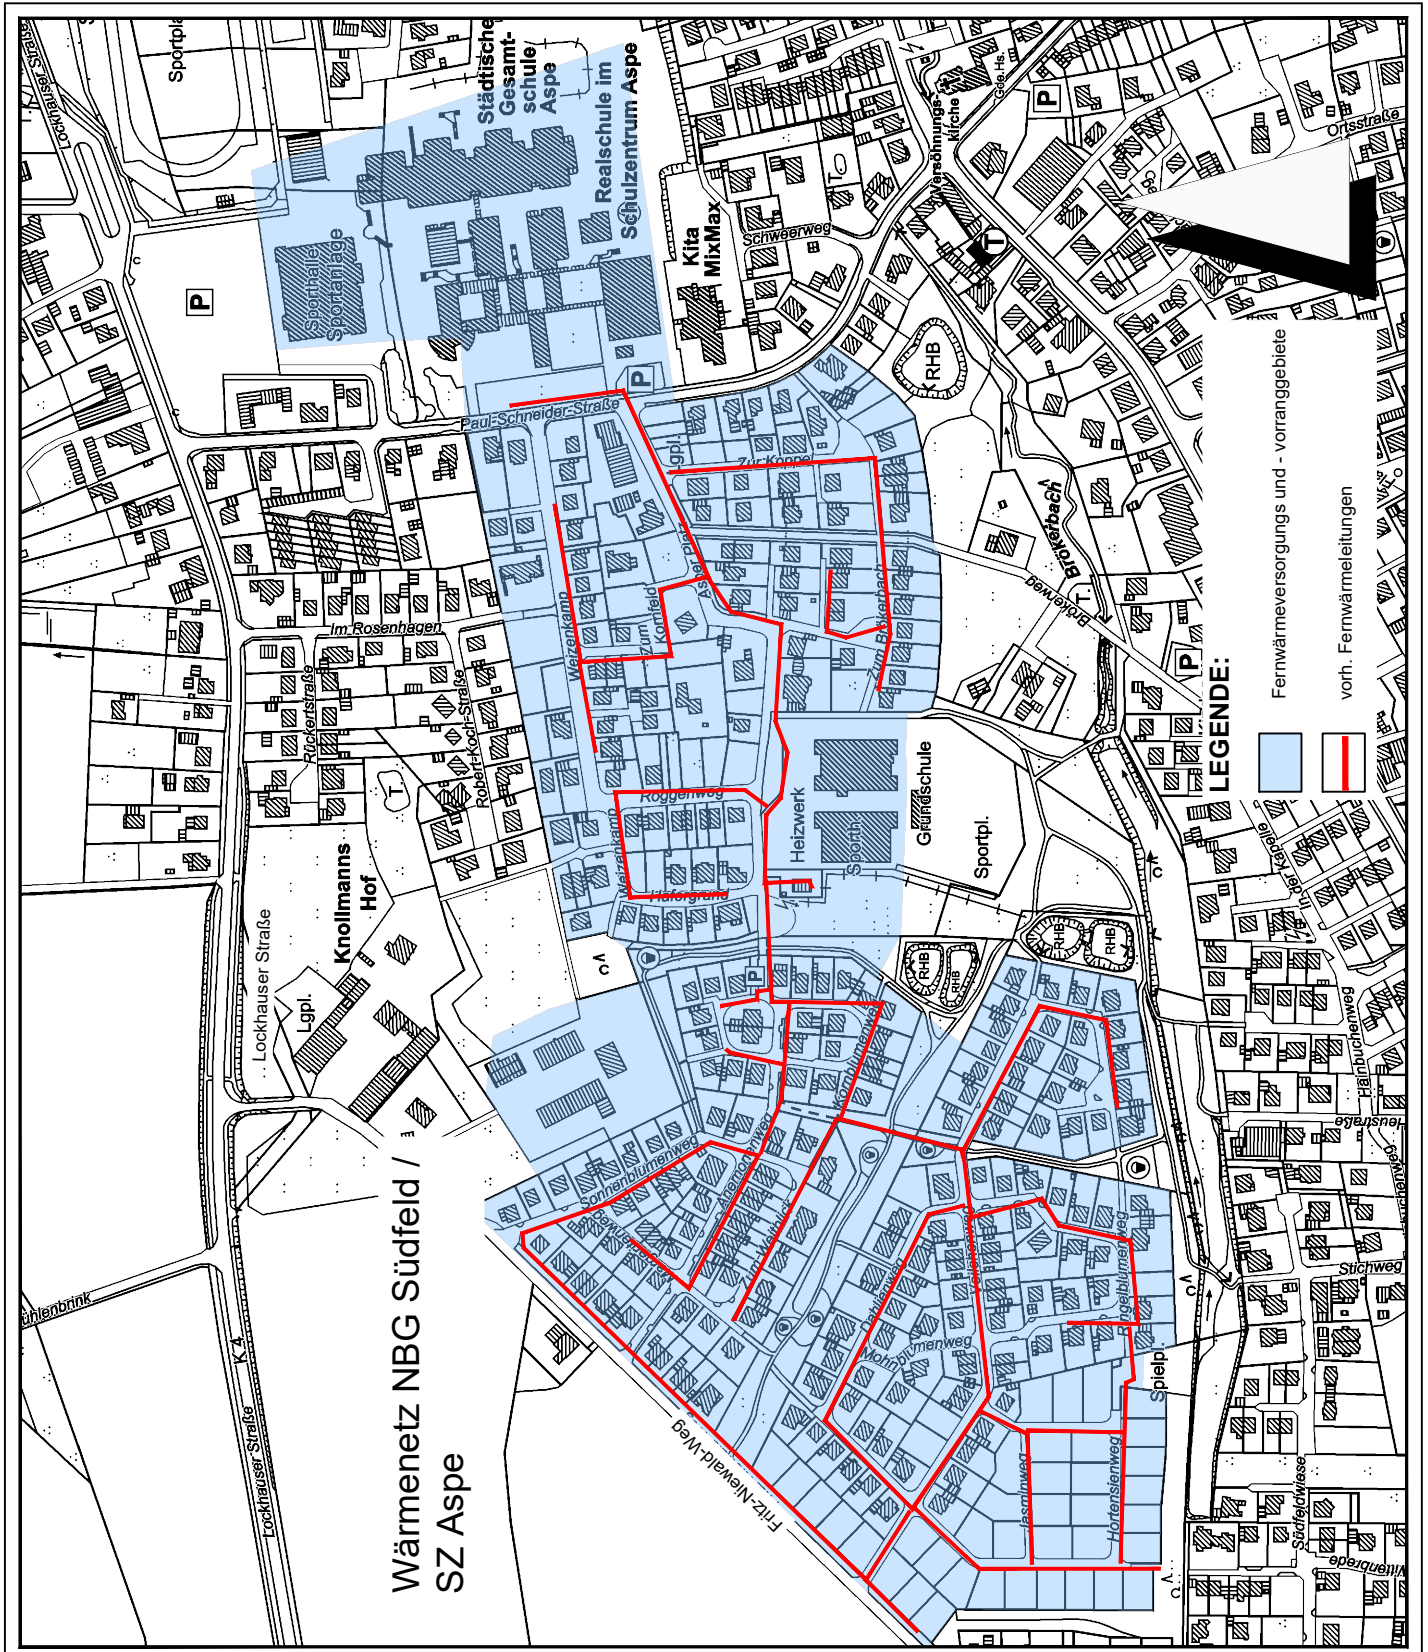

Fernwärmevorranggebiete - Stadt Bad Salzuflen Gebiet Wärmenetz NBG Südfeld / SZ Aspe

Fernwärmeverrangsgebiete - Stadt Bad Salzuflen

Gebiete Wärmenetz EKS Otto-Hahn-Straße, Domänenweg und Wärmenetz Stadtwerke Uferstraße

Fernwärmevorranggebiete - Stadt Bad Salzuflen Gebiet Wärmenetz Kirchplatz Schötmar

Fernwärmevorranggebiete - Stadt Bad Salzuflen Gebiete Wärmenetz Bergstraße und Lohfeld

Fernwärmevorranggebiete - Stadt Bad Salzuflen

Gebiet Wärmenetz Hoffmann

Fernwärmeverrangsgebiete - Stadt Bad Salzuflen

Gebiete Wärmenetz Waldstraße / Wohnquartier an der Landwehr

Fernwärmevorranggebiete - Stadt Bad Salzuflen

Gebiete Moltkestraße, Mörikestraße

Gebiet Elkenbreder Weg / Gröchteweg

Fernwärmevorranggebiete - Stadt Bad Salzuflen Gebiet Wärmetrasse Kläranlage / BS Innenstadt