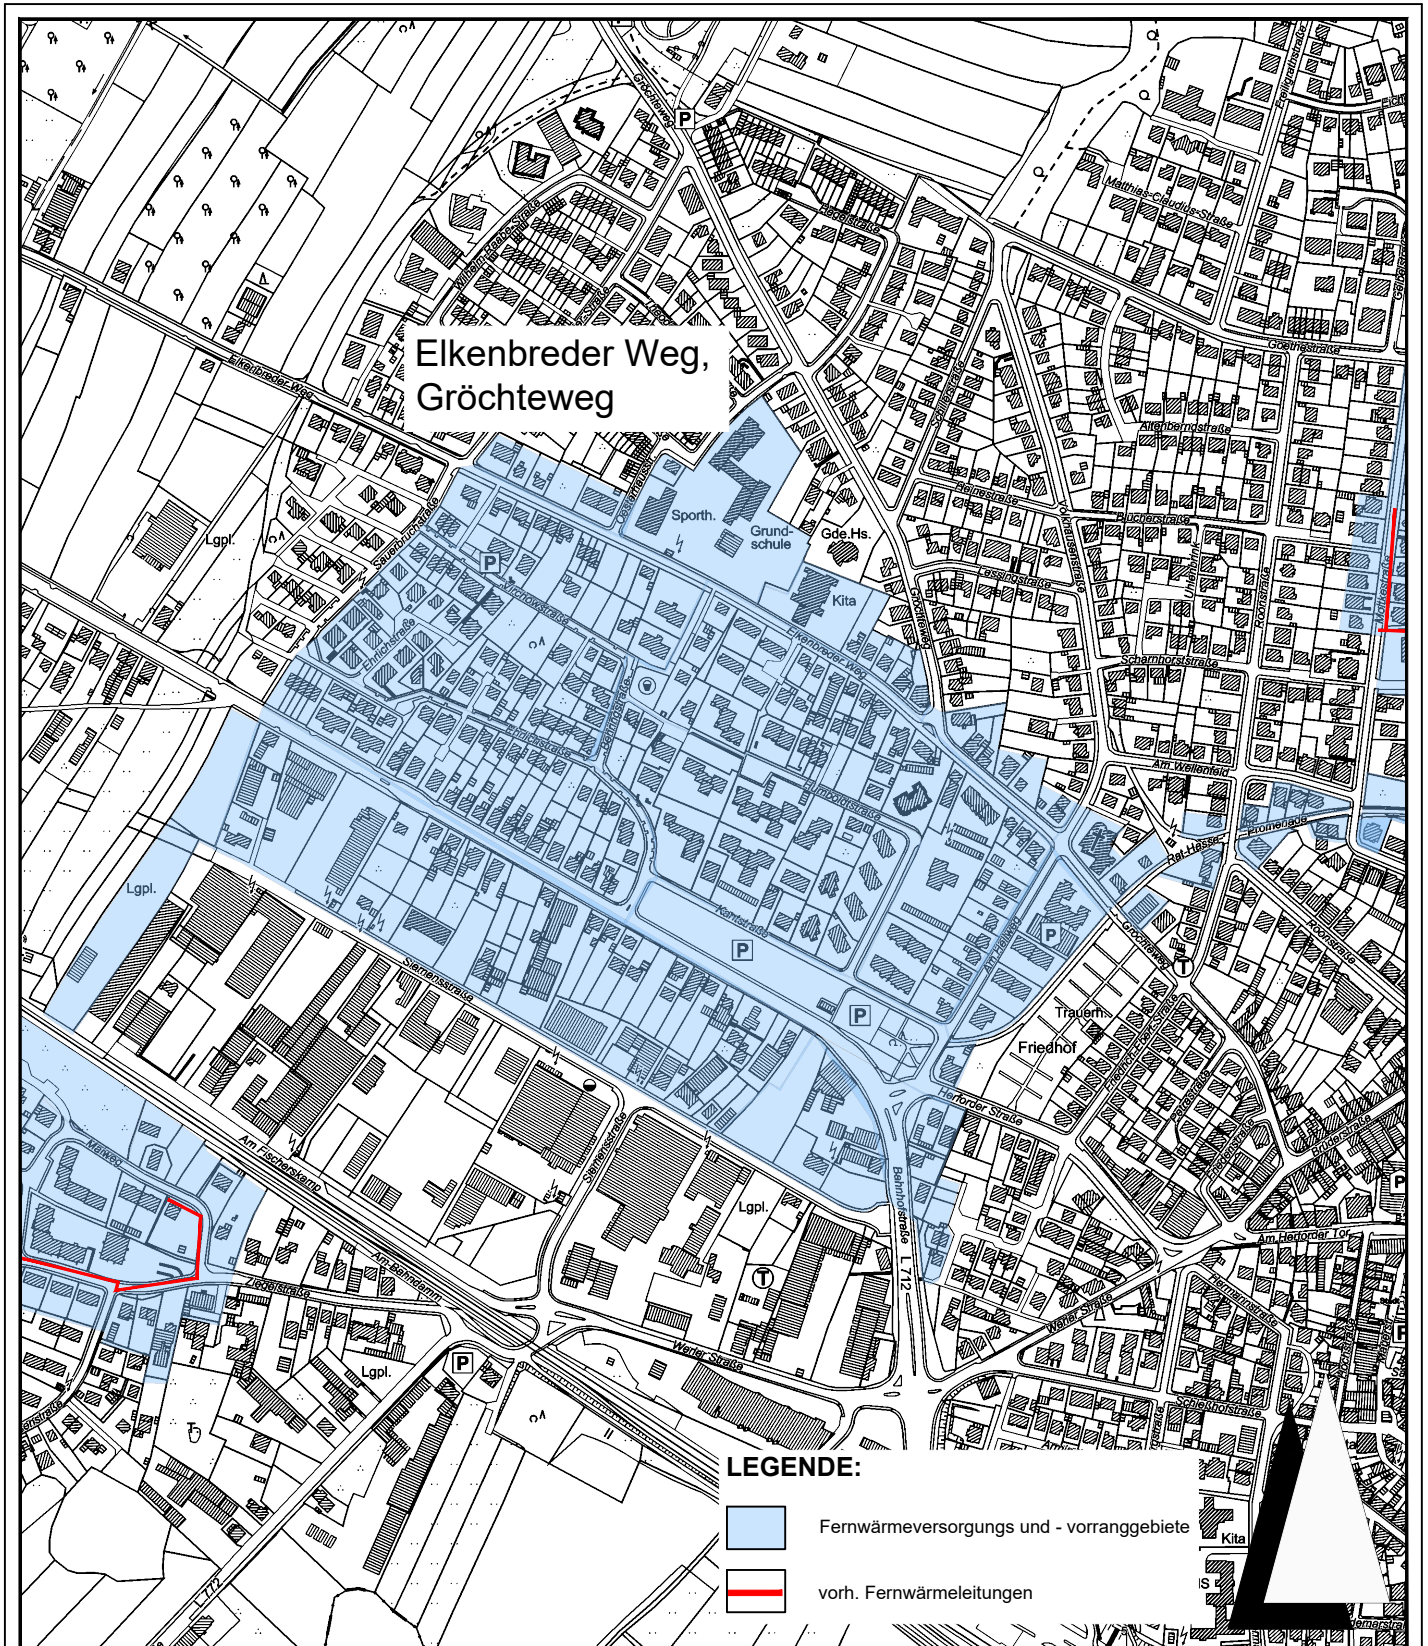

Fernwärmevorranggebiete - Stadt Bad Salzuflen Gebiet Wärmenetz NBG Südfeld / SZ Aspe

Fernwärmeverrangsgebiete - Stadt Bad Salzuflen

Gebiete Wärmenetz EKS Otto-Hahn-Straße, Domänenweg und Wärmenetz Stadtwerke Uferstraße

Gebiet Wärmenetz Hoffmann

Fernwärmeverrangsgebiete - Stadt Bad Salzuflen

Gebiete Wärmenetz Waldstraße / Wohnquartier an der Landwehr

Fernwärmevorranggebiete - Stadt Bad Salzuflen

Gebiete Moltkestraße, Mörikestraße

Fernwärmeverrangsgebiete - Stadt Bad Salzuflen

Gebiet Innenstadt Fußgängerzone

Fernwärmevorranggebiete - Stadt Bad Salzuflen

Gebiete VitaSol und Kliniken am Burggraben

Fernwärmevorranggebiete - Stadt Bad Salzuflen

Gebiet Elkenbreder Weg / Gröchteweg

Fernwärmevorranggebiete - Stadt Bad Salzuflen Gebiet Wärmetrasse Kläranlage / BS Innenstadt