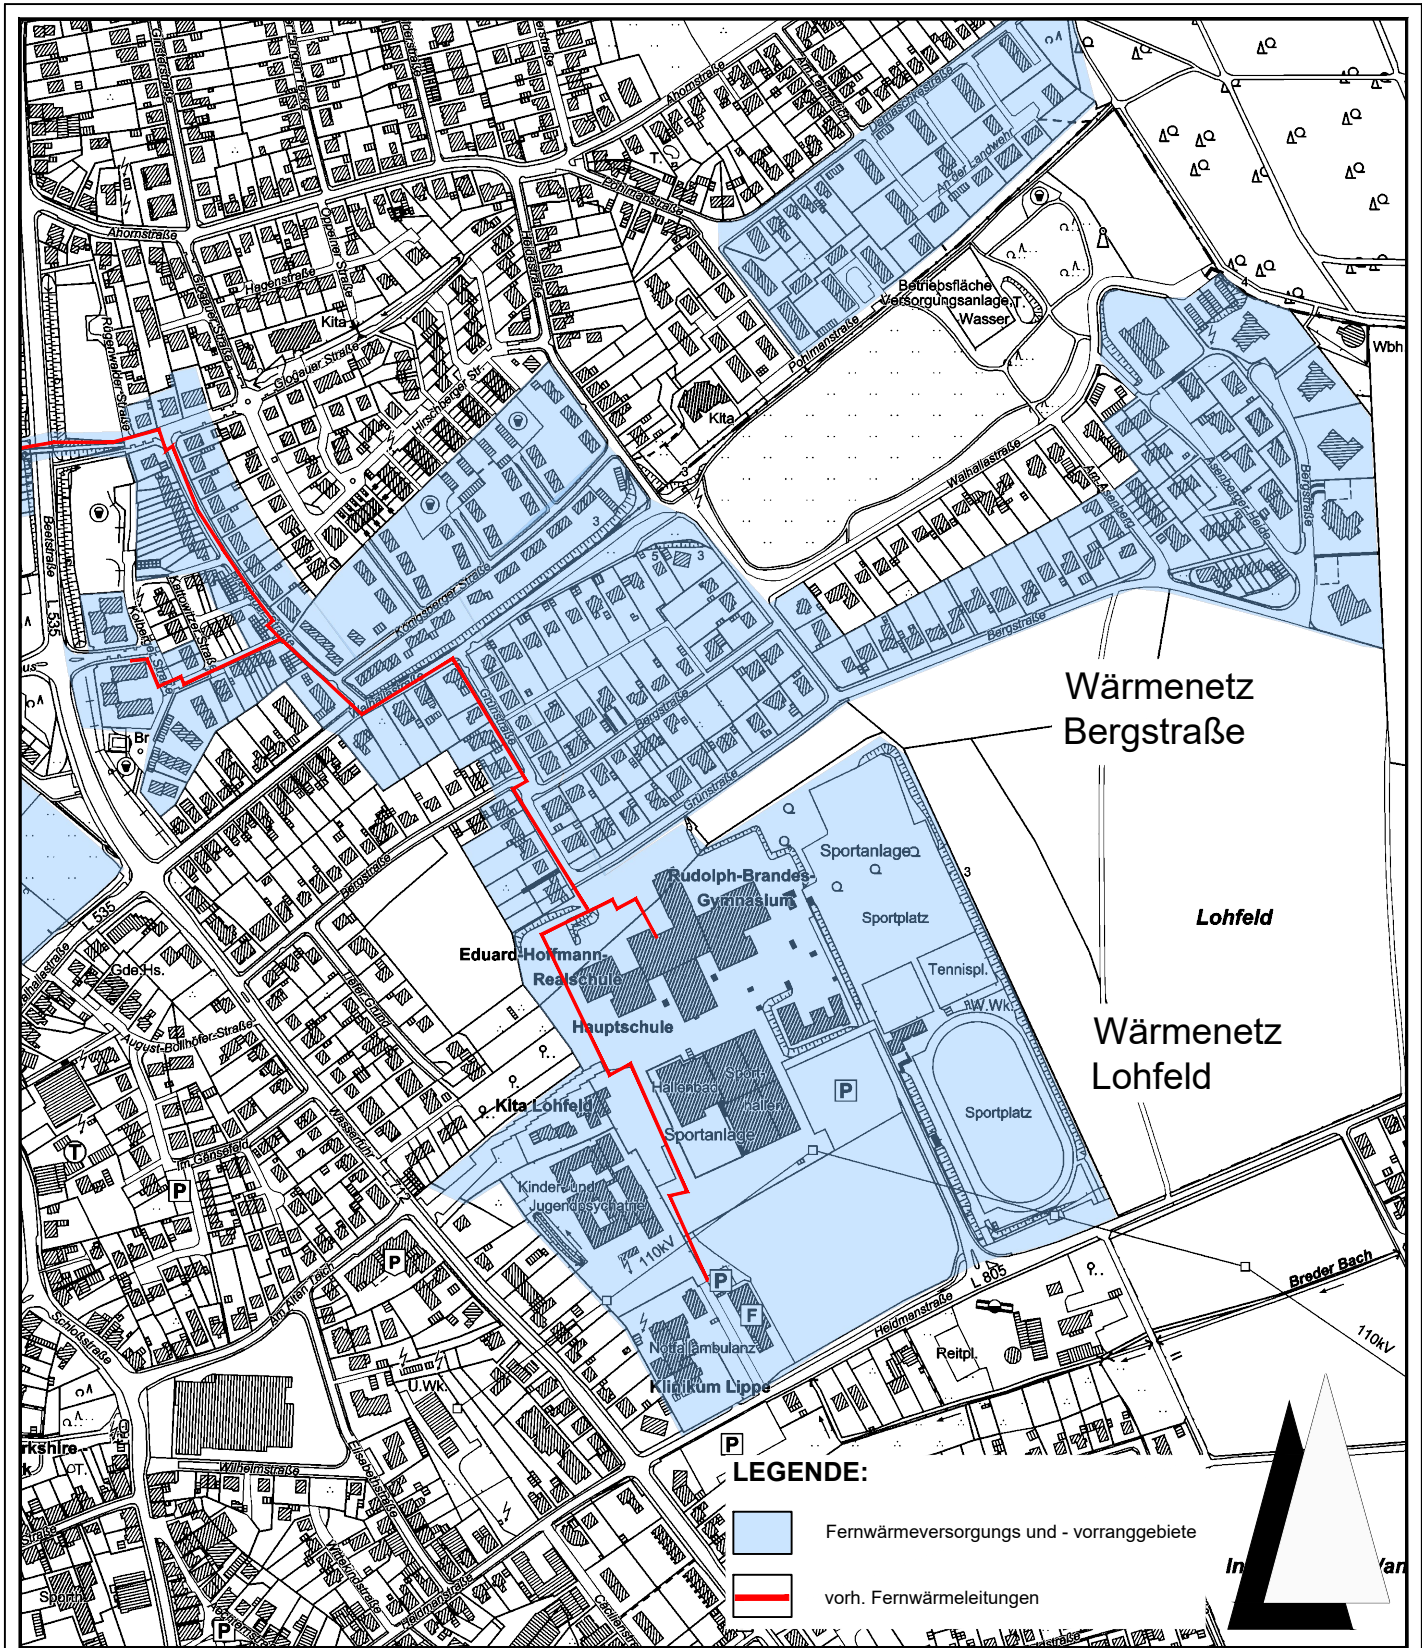

Fernwärmevorranggebiete - Stadt Bad Salzuflen Gebiet Wärmenetz NBG Südfeld / SZ Aspe

Fernwärmeverrangsgebiete - Stadt Bad Salzuflen

Gebiete Wärmenetz EKS Otto-Hahn-Straße, Domänenweg und Wärmenetz Stadtwerke Uferstraße

Fernwärmevorranggebiete - Stadt Bad Salzuflen Gebiet Wärmenetz Kirchplatz Schötmar

Fernwärmevorranggebiete - Stadt Bad Salzuflen Gebiete Wärmenetz Bergstraße und Lohfeld

Fernwärmevorranggebiete - Stadt Bad Salzuflen

Gebiet Wärmenetz Hoffmann

Fernwärmeverrangsgebiete - Stadt Bad Salzuflen

Gebiete Wärmenetz Waldstraße / Wohnquartier an der Landwehr

Fernwärmevorranggebiete - Stadt Bad Salzuflen

Gebiete Moltkestraße, Mörikestraße

Gebiet Elkenbreder Weg / Gröchteweg

Fernwärmevorranggebiete - Stadt Bad Salzuflen Gebiet Wärmetrasse Kläranlage / BS Innenstadt