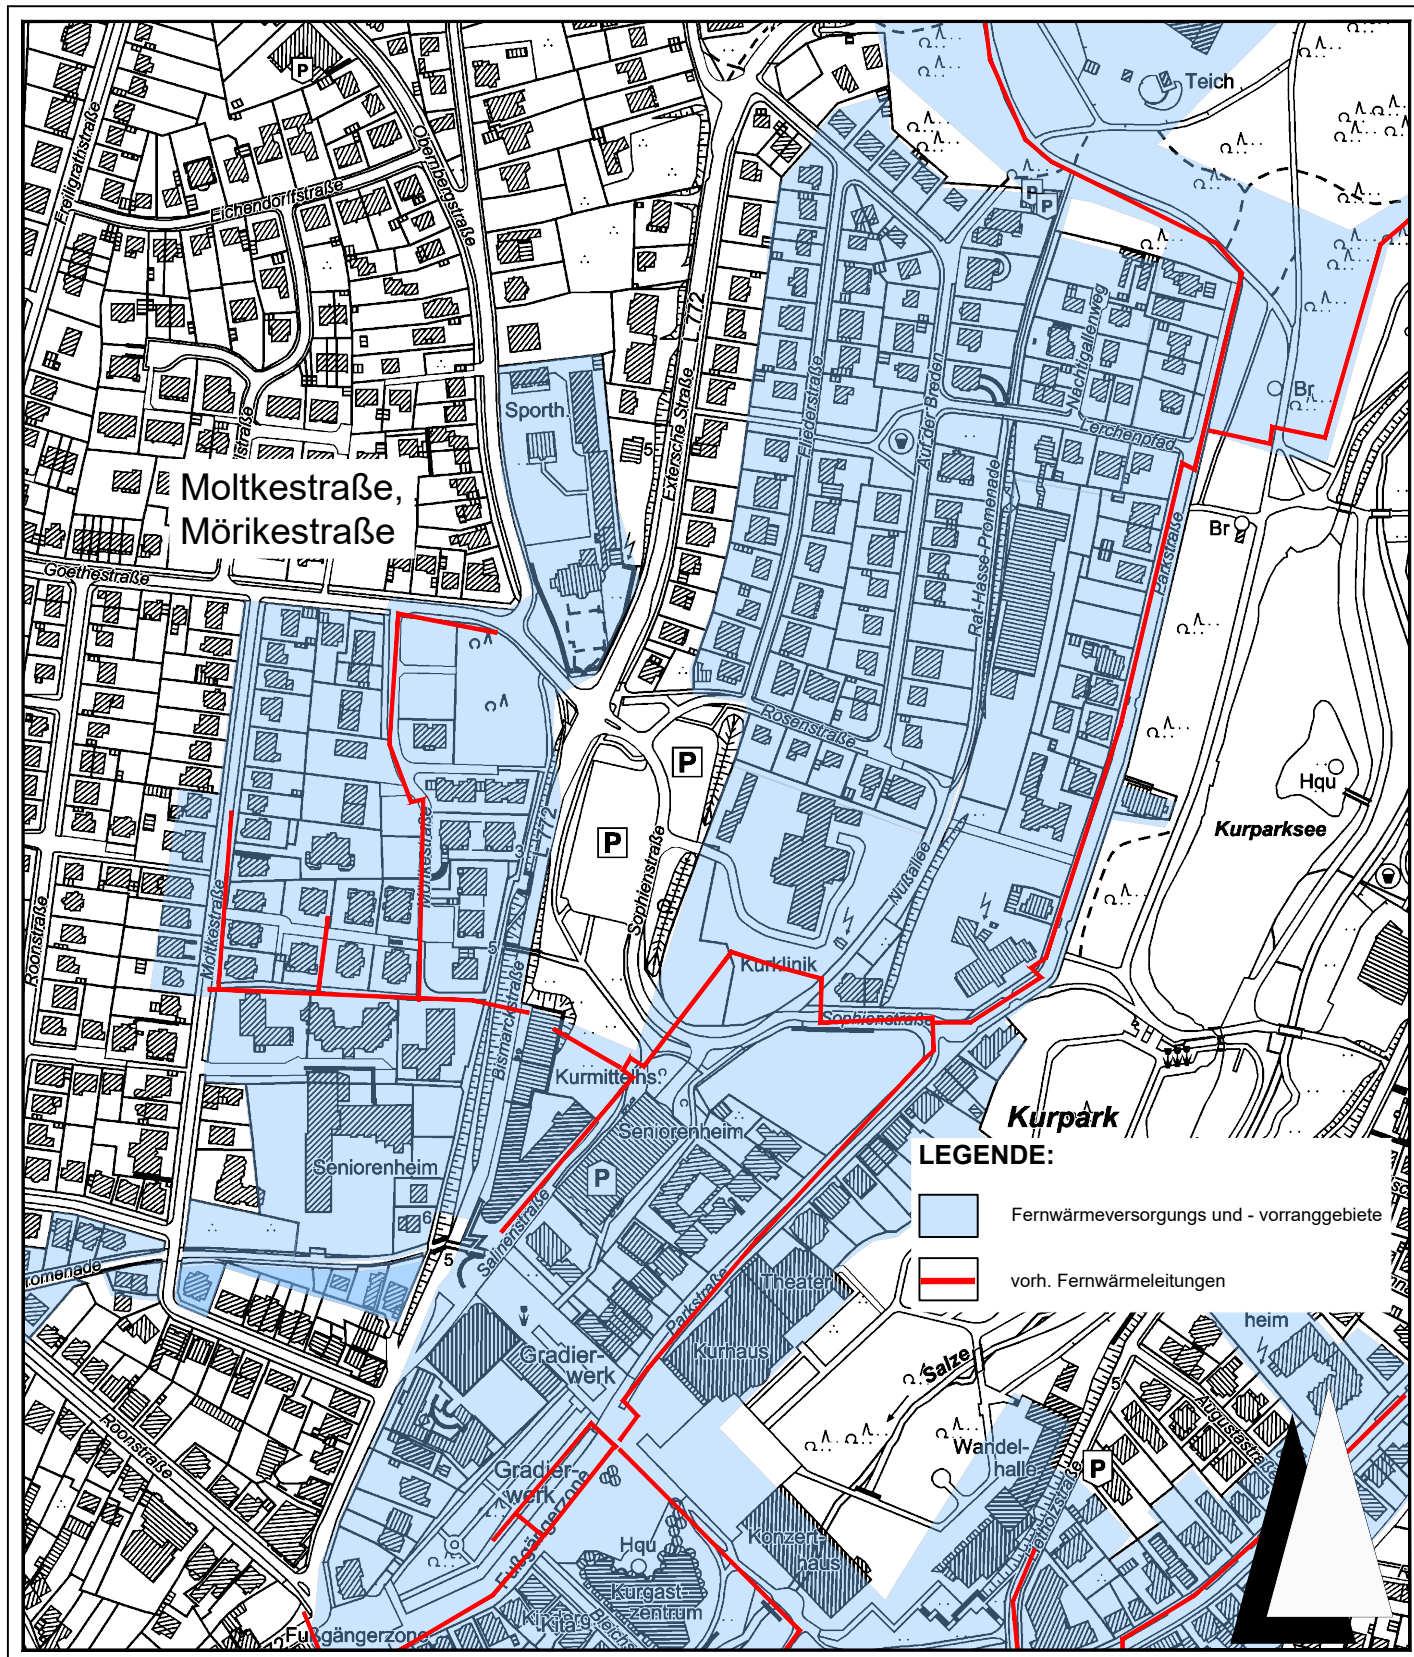

Fernwärmevorranggebiete - Stadt Bad Salzuflen Gebiet Wärmenetz NBG Südfeld / SZ Aspe

Fernwärmeverrangsgebiete - Stadt Bad Salzuflen

Gebiete Wärmenetz EKS Otto-Hahn-Straße, Domänenweg und Wärmenetz Stadtwerke Uferstraße

Gebiet Wärmenetz Hoffmann

Fernwärmeverrangsgebiete - Stadt Bad Salzuflen

Gebiete Wärmenetz Waldstraße / Wohnquartier an der Landwehr

Fernwärmevorranggebiete - Stadt Bad Salzuflen

Gebiete Moltkestraße, Mörikestraße

Fernwärmeverrangsgebiete - Stadt Bad Salzuflen

Gebiet Innenstadt Fußgängerzone

Fernwärmevorranggebiete - Stadt Bad Salzuflen

Gebiete VitaSol und Kliniken am Burggraben

Fernwärmevorranggebiete - Stadt Bad Salzuflen

Gebiet Elkenbreder Weg / Gröchteweg

Fernwärmevorranggebiete - Stadt Bad Salzuflen Gebiet Wärmetrasse Kläranlage / BS Innenstadt