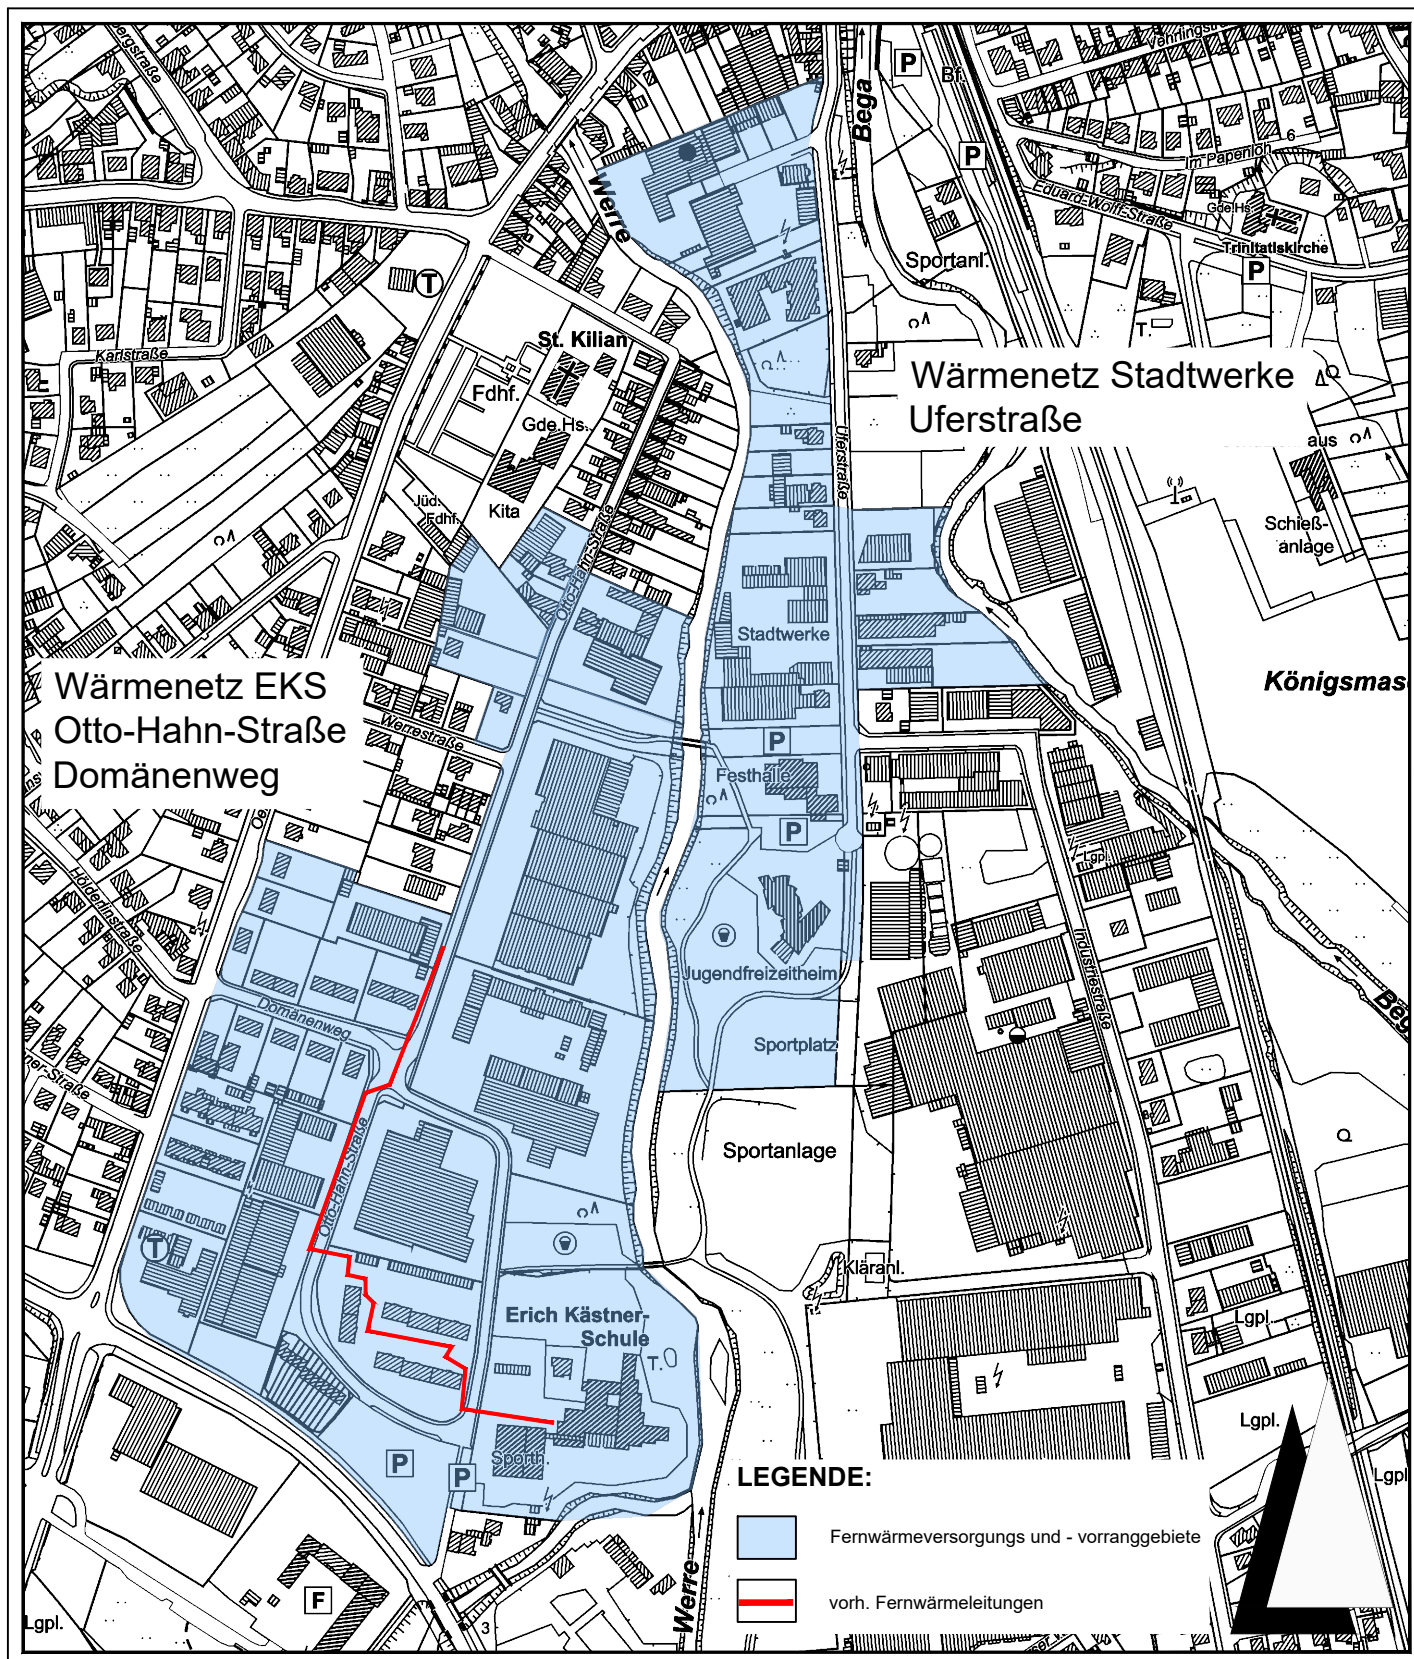

Fernwärmevorranggebiete - Stadt Bad Salzuflen Gebiet Wärmenetz NBG Südfeld / SZ Aspe

Fernwärmeverrangsgebiete - Stadt Bad Salzuflen

Gebiete Wärmenetz EKS Otto-Hahn-Straße, Domänenweg und Wärmenetz Stadtwerke Uferstraße

Fernwärmevorranggebiete - Stadt Bad Salzuflen Gebiet Wärmenetz Kirchplatz Schötmar

Fernwärmevorranggebiete - Stadt Bad Salzuflen Gebiete Wärmenetz Bergstraße und Lohfeld

Fernwärmevorranggebiete - Stadt Bad Salzuflen

Gebiet Wärmenetz Hoffmann

Fernwärmeverrangsgebiete - Stadt Bad Salzuflen

Gebiete Wärmenetz Waldstraße / Wohnquartier an der Landwehr

Fernwärmevorranggebiete - Stadt Bad Salzuflen

Gebiete Moltkestraße, Mörikestraße

Gebiet Elkenbreder Weg / Gröchteweg

Fernwärmevorranggebiete - Stadt Bad Salzuflen Gebiet Wärmetrasse Kläranlage / BS Innenstadt