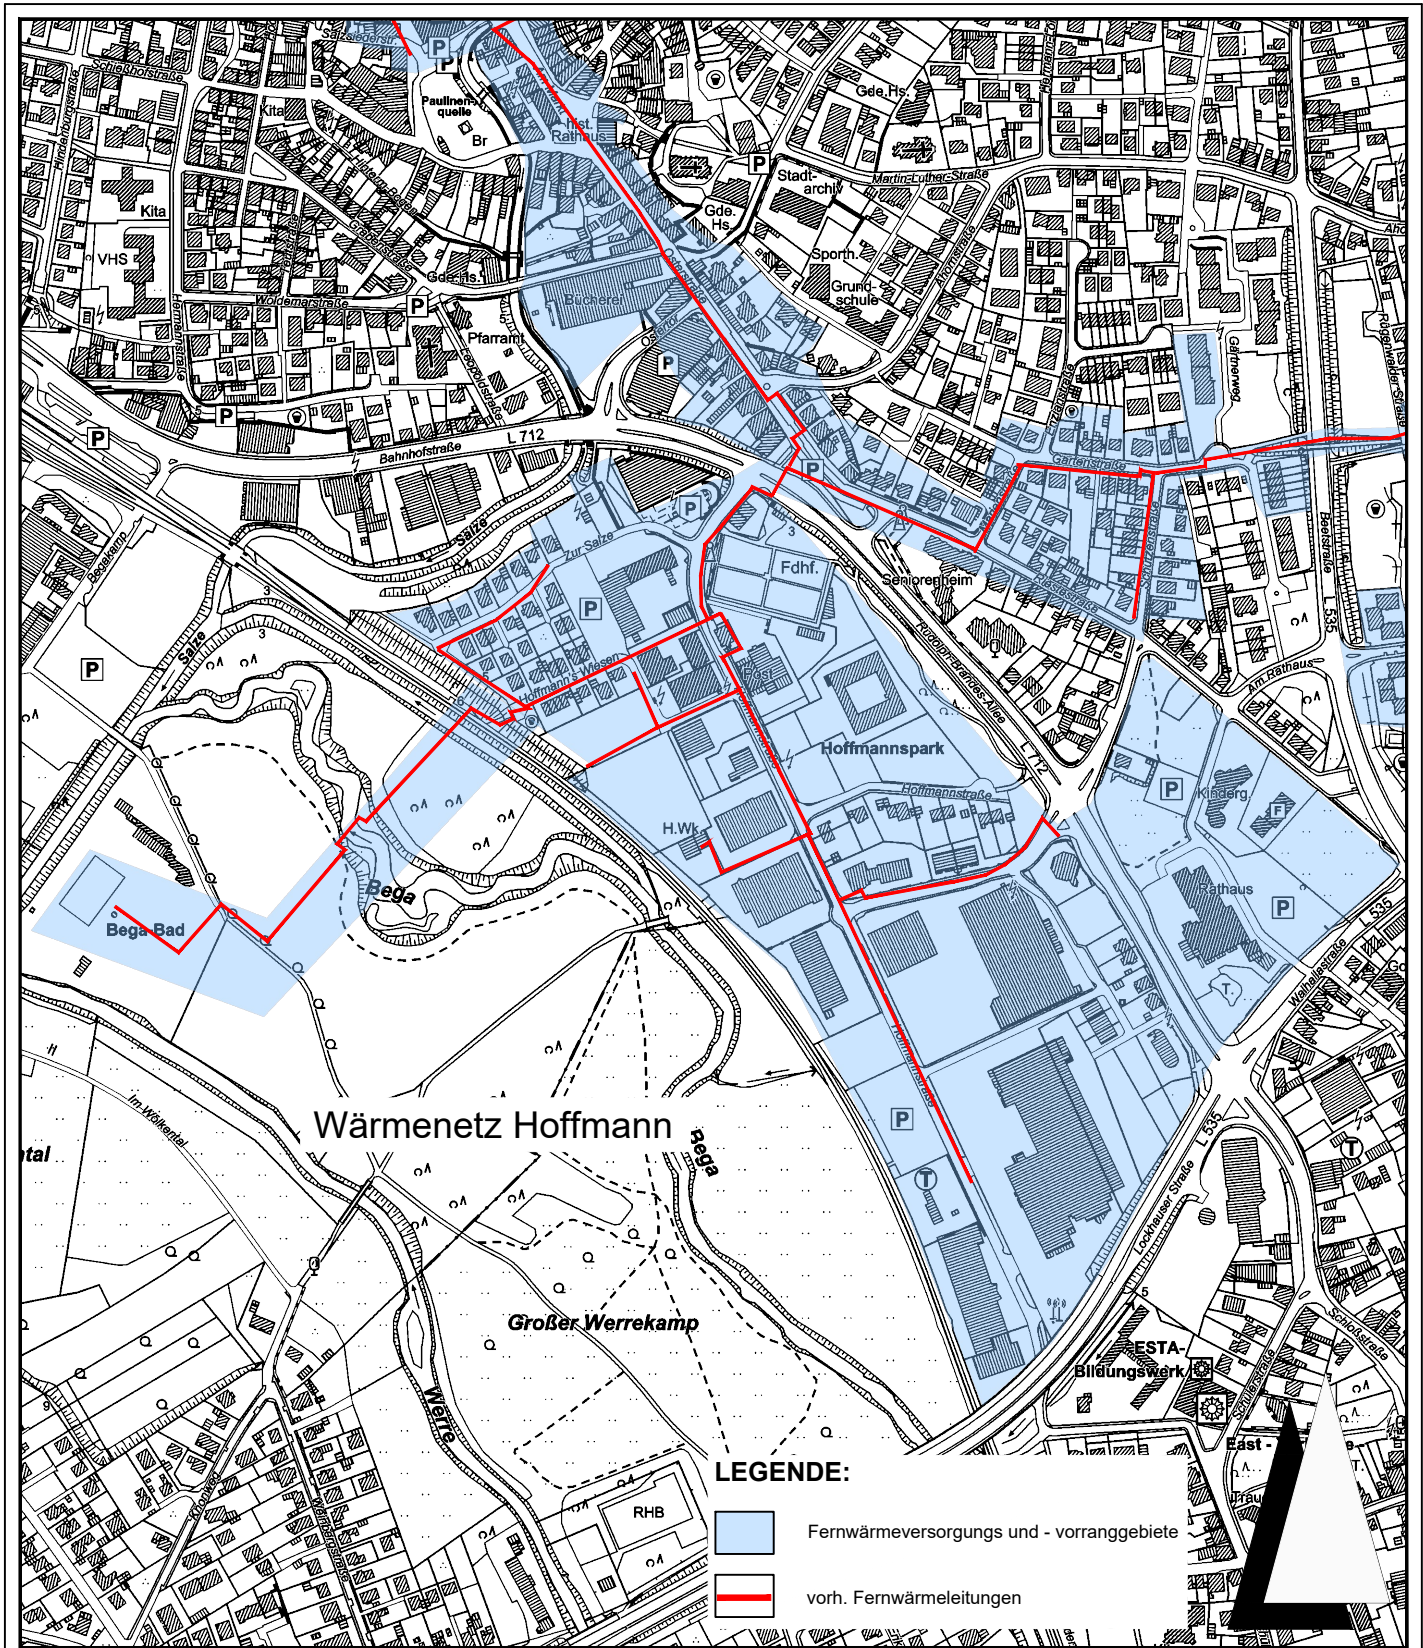

Fernwärmevorranggebiete - Stadt Bad Salzuflen Gebiet Wärmenetz NBG Südfeld / SZ Aspe

Fernwärmeverrangsgebiete - Stadt Bad Salzuflen

Gebiete Wärmenetz EKS Otto-Hahn-Straße, Domänenweg und Wärmenetz Stadtwerke Uferstraße

Fernwärmevorranggebiete - Stadt Bad Salzuflen Gebiet Wärmenetz Kirchplatz Schötmar

Fernwärmevorranggebiete - Stadt Bad Salzuflen Gebiete Wärmenetz Bergstraße und Lohfeld

Fernwärmevorranggebiete - Stadt Bad Salzuflen

Gebiet Wärmenetz Hoffmann

Fernwärmeverrangsgebiete - Stadt Bad Salzuflen

Gebiete Wärmenetz Waldstraße / Wohnquartier an der Landwehr

Fernwärmevorranggebiete - Stadt Bad Salzuflen

Gebiete Moltkestraße, Mörikestraße

Gebiet Elkenbreder Weg / Gröchteweg

Fernwärmevorranggebiete - Stadt Bad Salzuflen Gebiet Wärmetrasse Kläranlage / BS Innenstadt