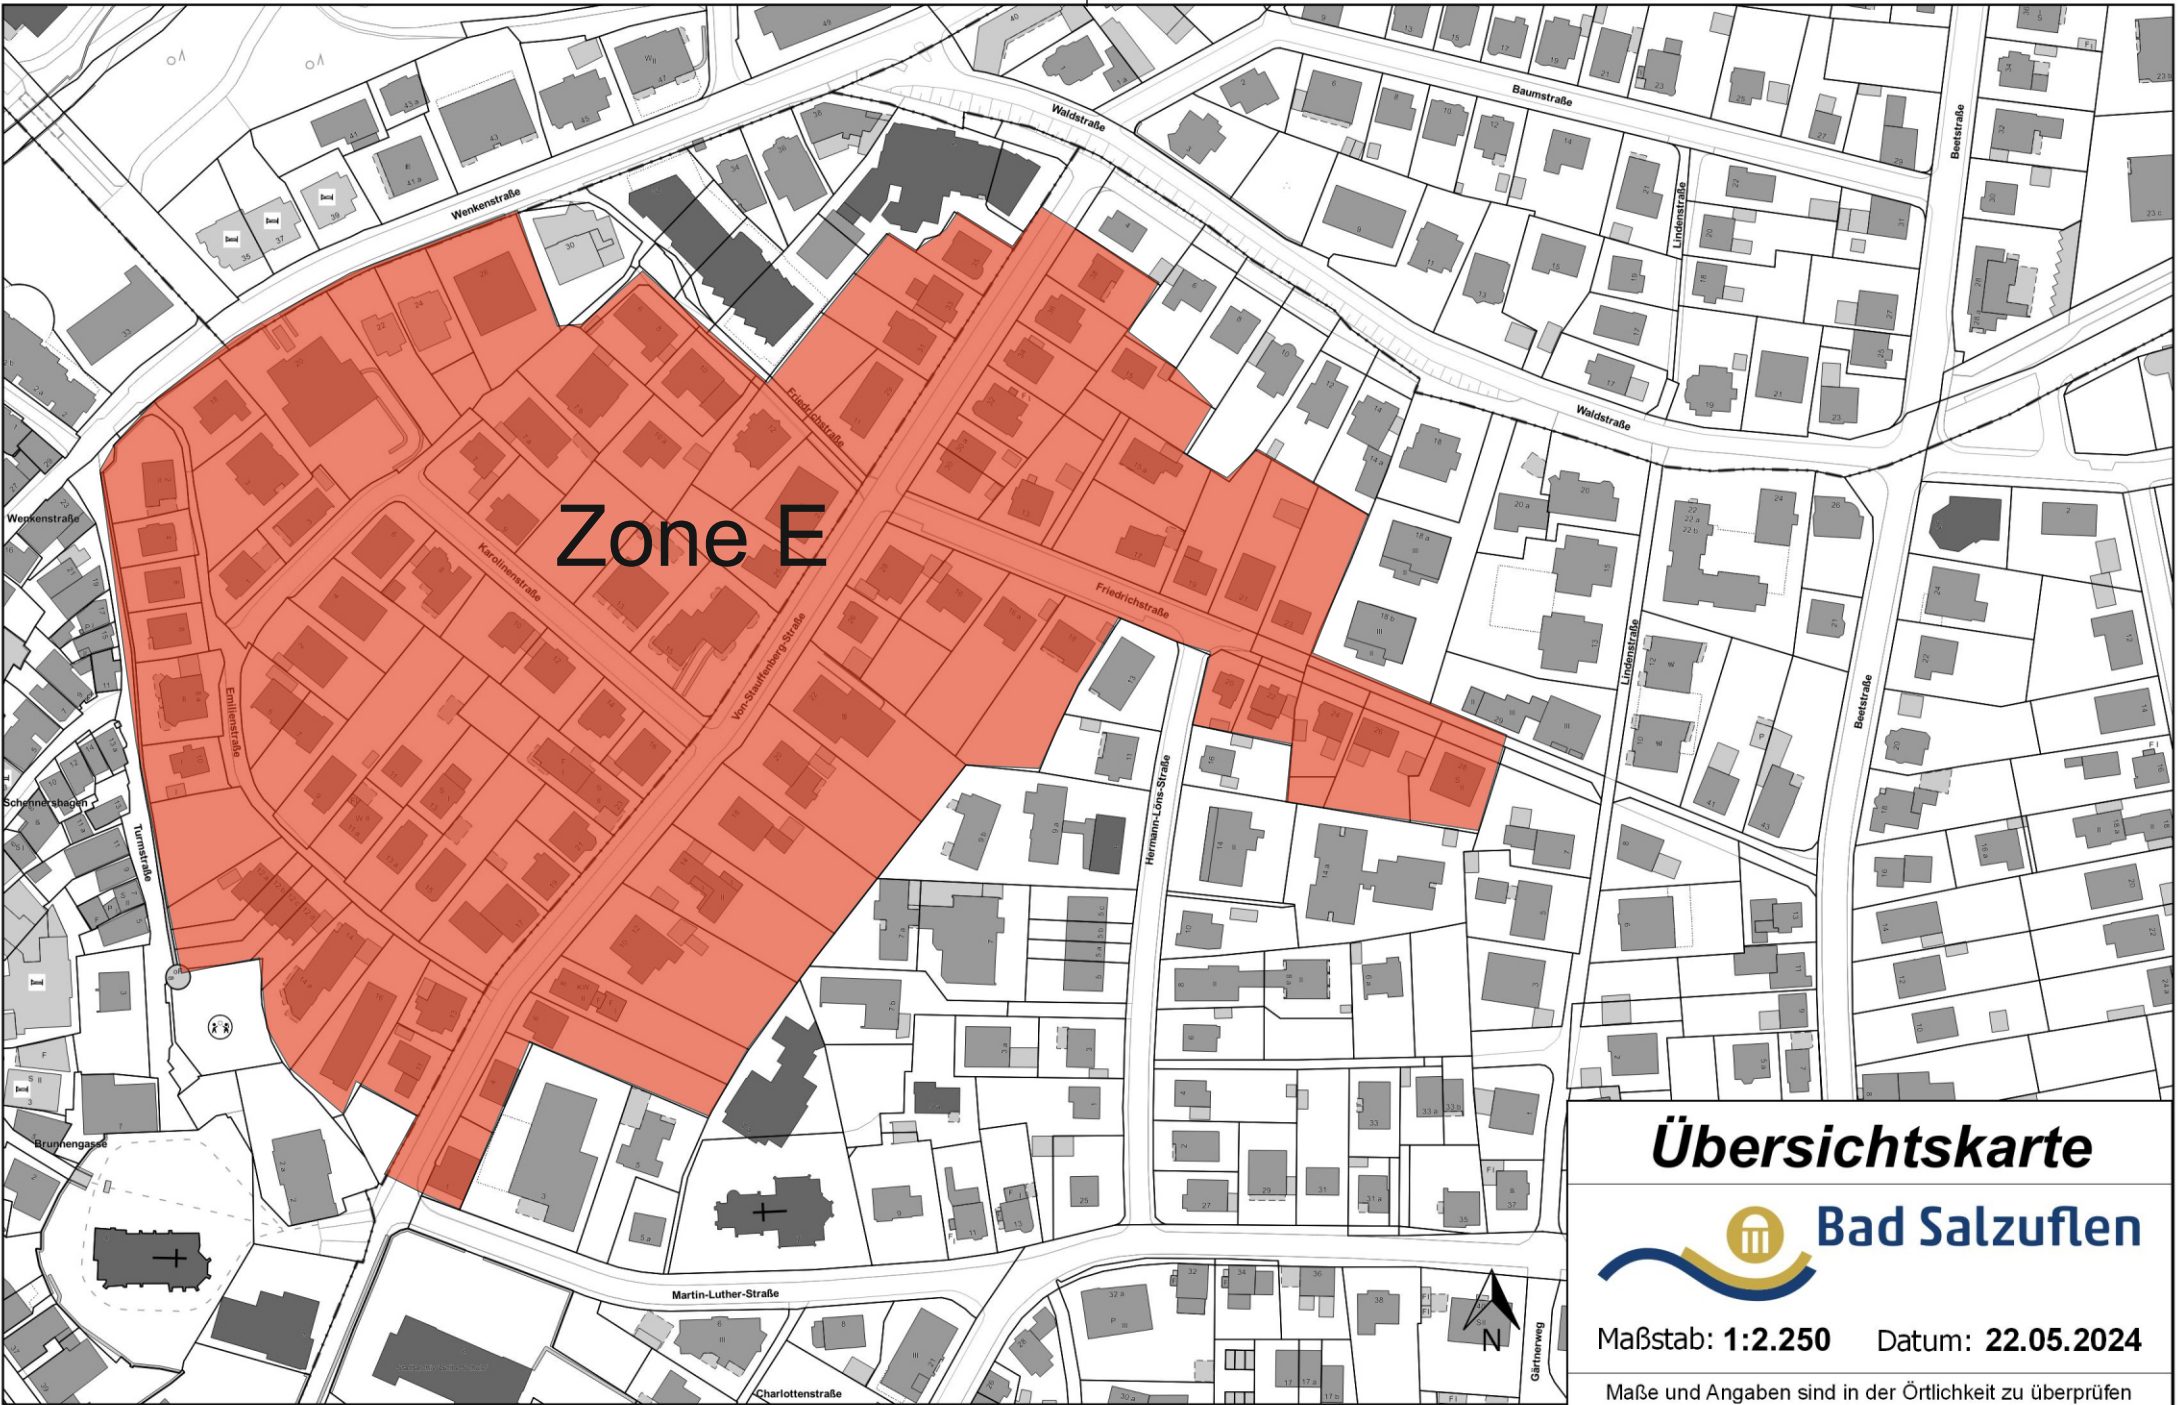

Zone A

Übersichtskarte

Bad Salzungen

Maßstab: 1:1.500 Datum: 22.05.2024

Maße und Angaben sind in der Örtlichkeit zu überprüfen

Zone B

Übersichtskarte

Maßstab: 1:2.000 Datum: 22.05.2024

Maße und Angaben sind in der Örtlichkeit zu überprüfen

Zone C

Übersichtskarte

Bad Salzuflen

Maßstab: 1:2.250 Datum: 22.05.2024

Maße und Angaben sind in der Örtlichkeit zu überprüfen

Zone D

Übersichtskarte

Bad Salzuflen

Maßstab: 1:1.500 Datum: 22.05.2024

Maße und Angaben sind in der Örtlichkeit zu überprüfen

Zone E

Übersichtskarte

Bad Salzflen

Maßstab: 1:2.250 Datum: 22.05.2024

Maße und Angaben sind in der Örtlichkeit zu überprüfen

Zone F

Übersichtskarte

Bad Salzflufen

Maßstab: 1:1.500 Datum: 22.05.2024

Maße und Angaben sind in der Örtlichkeit zu überprüfen

Zone Talstraße u. Im Salzetal

Übersichtskarte

Bad Salzuflen