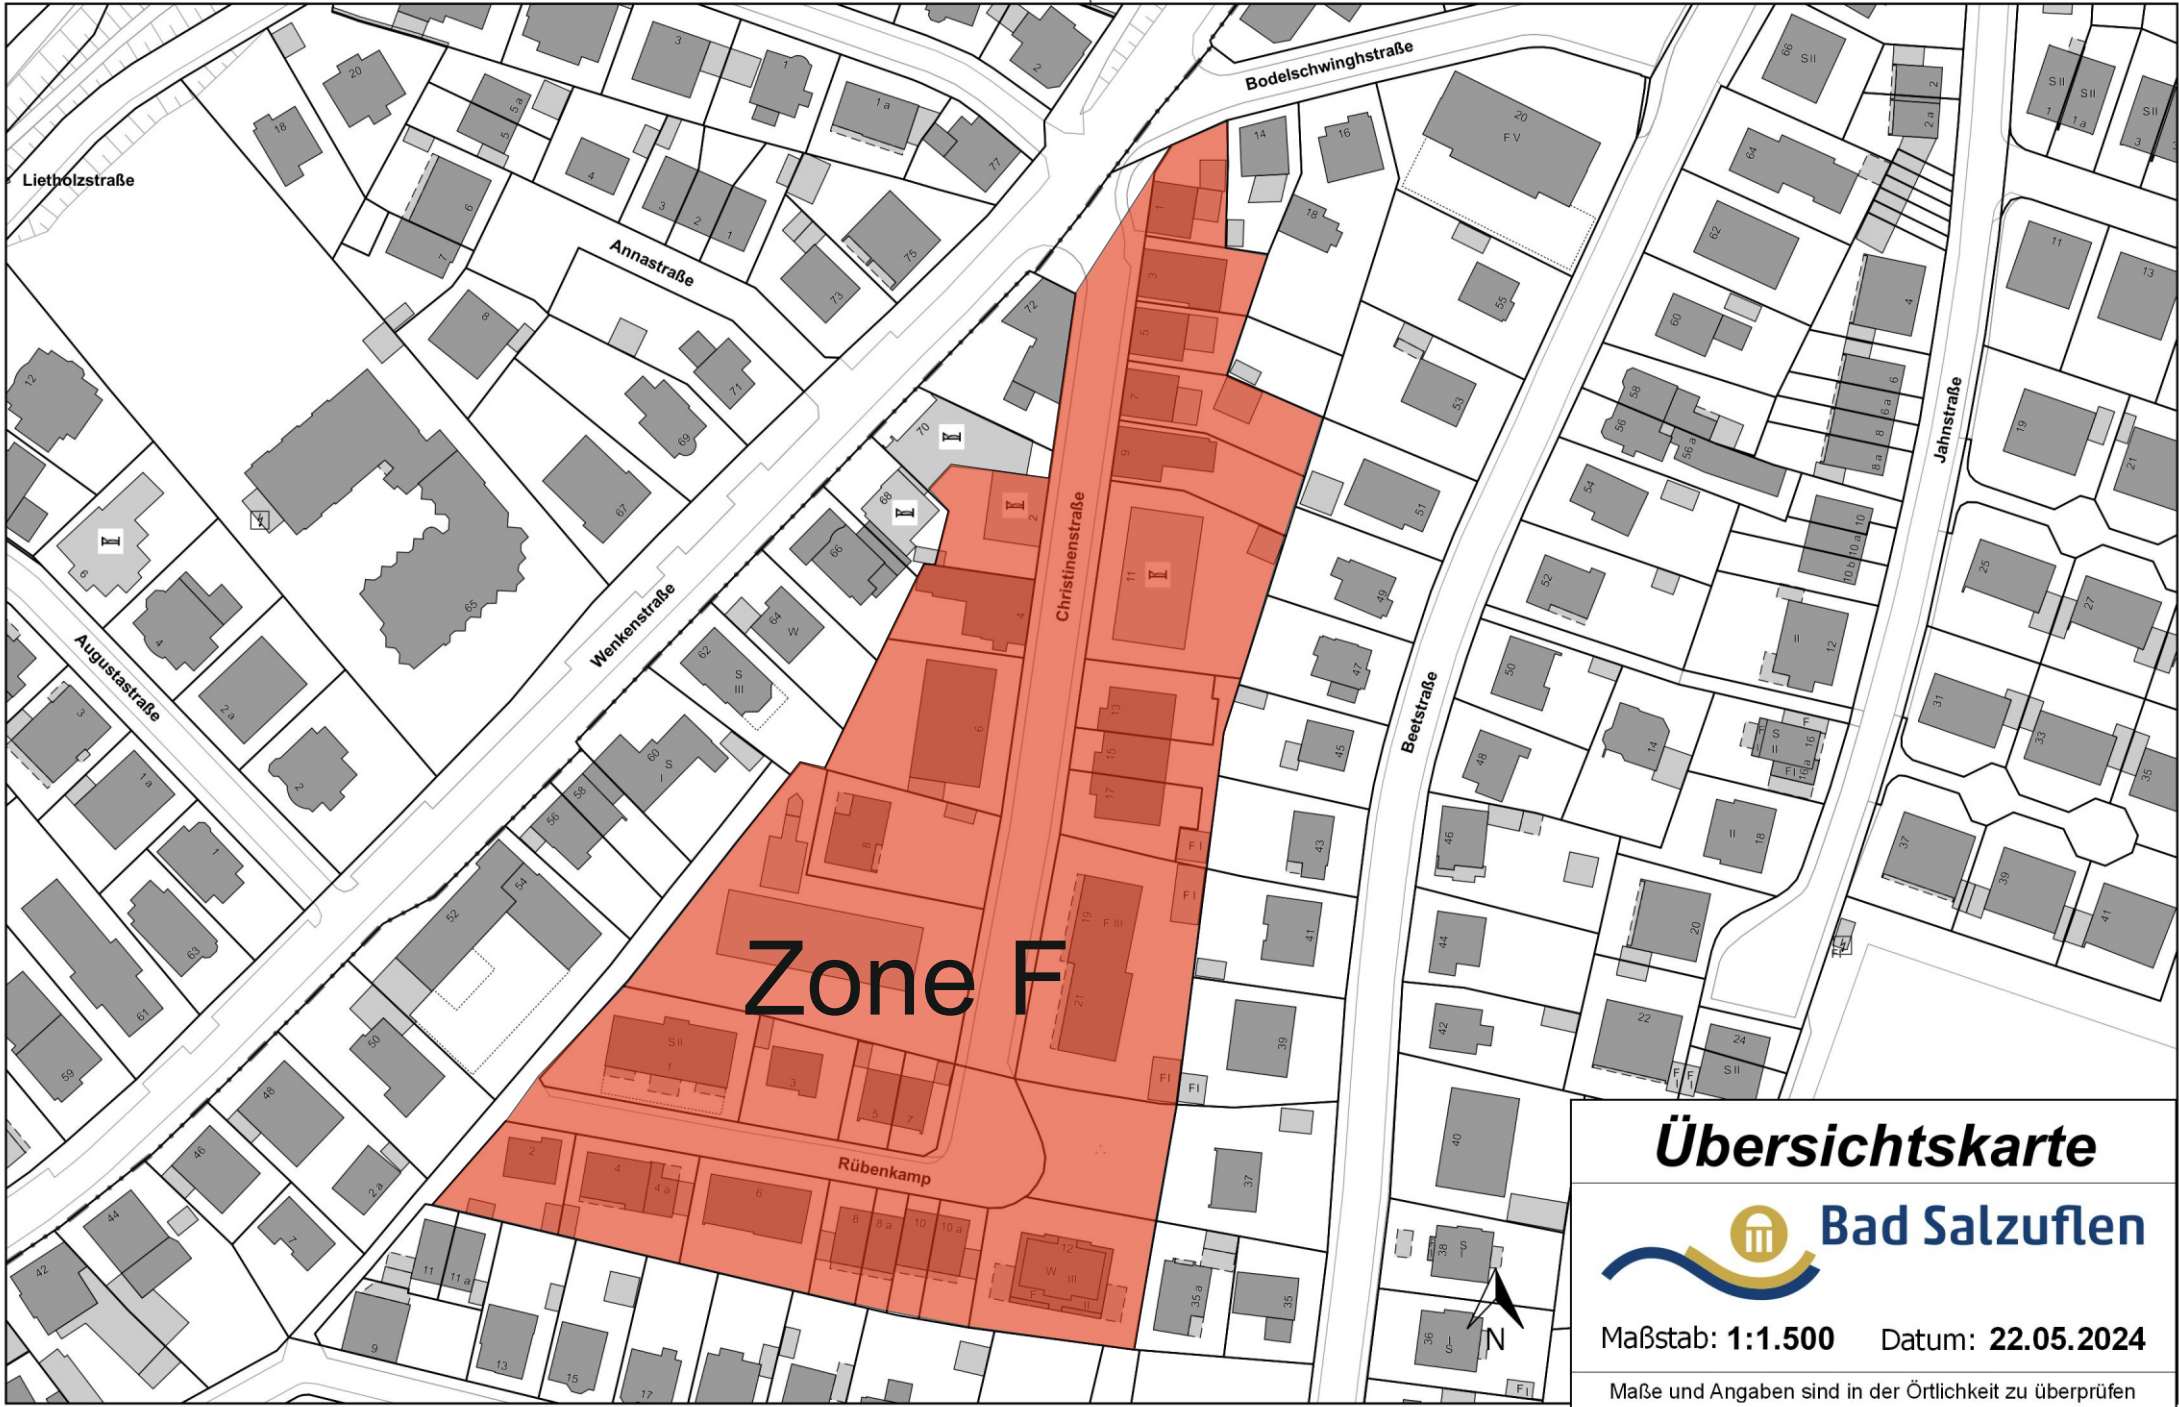

Zone A

Übersichtskarte

Bad Salzungen

Maßstab: 1:1.500 Datum: 22.05.2024

Maße und Angaben sind in der Örtlichkeit zu überprüfen

Zone B

Übersichtskarte

Maßstab: 1:2.000 Datum: 22.05.2024

Maße und Angaben sind in der Örtlichkeit zu überprüfen

Zone C

Übersichtskarte

Bad Salzuflen

Maßstab: 1:2.250 Datum: 22.05.2024

Maße und Angaben sind in der Örtlichkeit zu überprüfen

Zone D

Übersichtskarte

Bad Salzuflen

Maßstab: 1:1.500 Datum: 22.05.2024

Maße und Angaben sind in der Örtlichkeit zu überprüfen

Zone E

Übersichtskarte

Bad Salzflen

Maßstab: 1:2.250 Datum: 22.05.2024

Maße und Angaben sind in der Örtlichkeit zu überprüfen

Zone F

Übersichtskarte

Bad Salzflufen

Maßstab: 1:1.500 Datum: 22.05.2024

Maße und Angaben sind in der Örtlichkeit zu überprüfen

Zone Talstraße u. Im Salzetal

Übersichtskarte

Bad Salzuflen