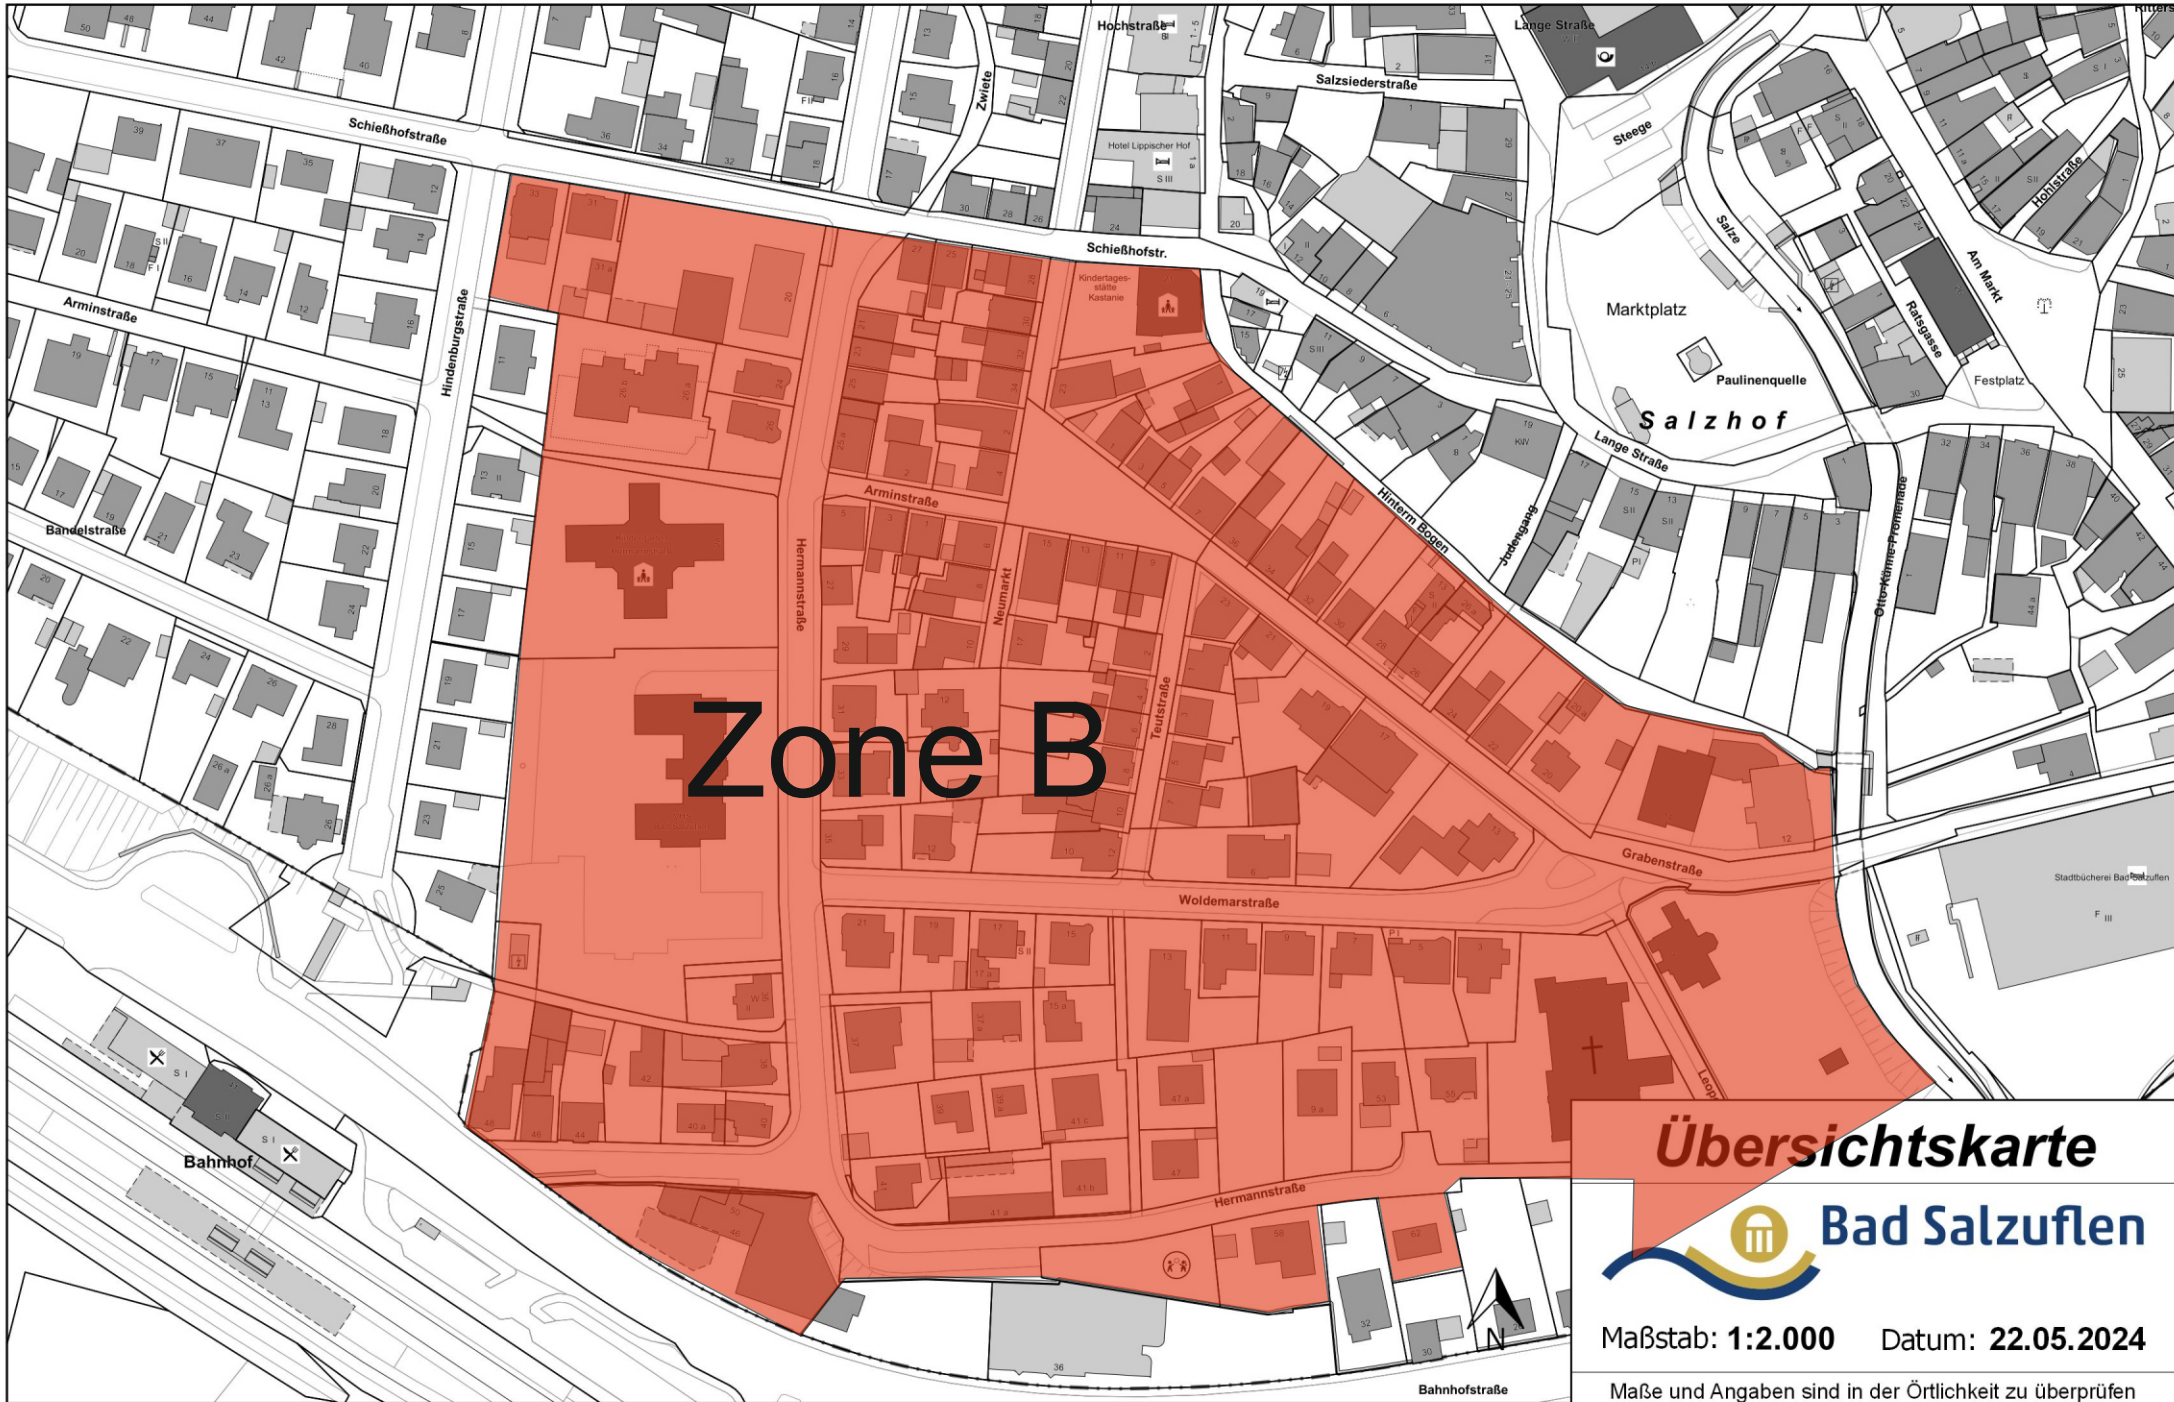

Zone A

Übersichtskarte

Bad Salzungen

Maßstab: 1:1.500 Datum: 22.05.2024

Maße und Angaben sind in der Örtlichkeit zu überprüfen

Zone B

Übersichtskarte

Maßstab: 1:2.000 Datum: 22.05.2024

Maße und Angaben sind in der Örtlichkeit zu überprüfen

Zone C

Übersichtskarte

Bad Salzuflen

Maßstab: 1:2.250 Datum: 22.05.2024

Maße und Angaben sind in der Örtlichkeit zu überprüfen

Zone D

Übersichtskarte

Bad Salzuflen

Maßstab: 1:1.500 Datum: 22.05.2024

Maße und Angaben sind in der Örtlichkeit zu überprüfen

Zone E

Übersichtskarte

Bad Salzflen

Maßstab: 1:2.250 Datum: 22.05.2024

Maße und Angaben sind in der Örtlichkeit zu überprüfen

Zone F

Übersichtskarte

Bad Salzflufen

Maßstab: 1:1.500 Datum: 22.05.2024

Maße und Angaben sind in der Örtlichkeit zu überprüfen

Zone Talstraße u. Im Salzetal

Übersichtskarte

Bad Salzuflen