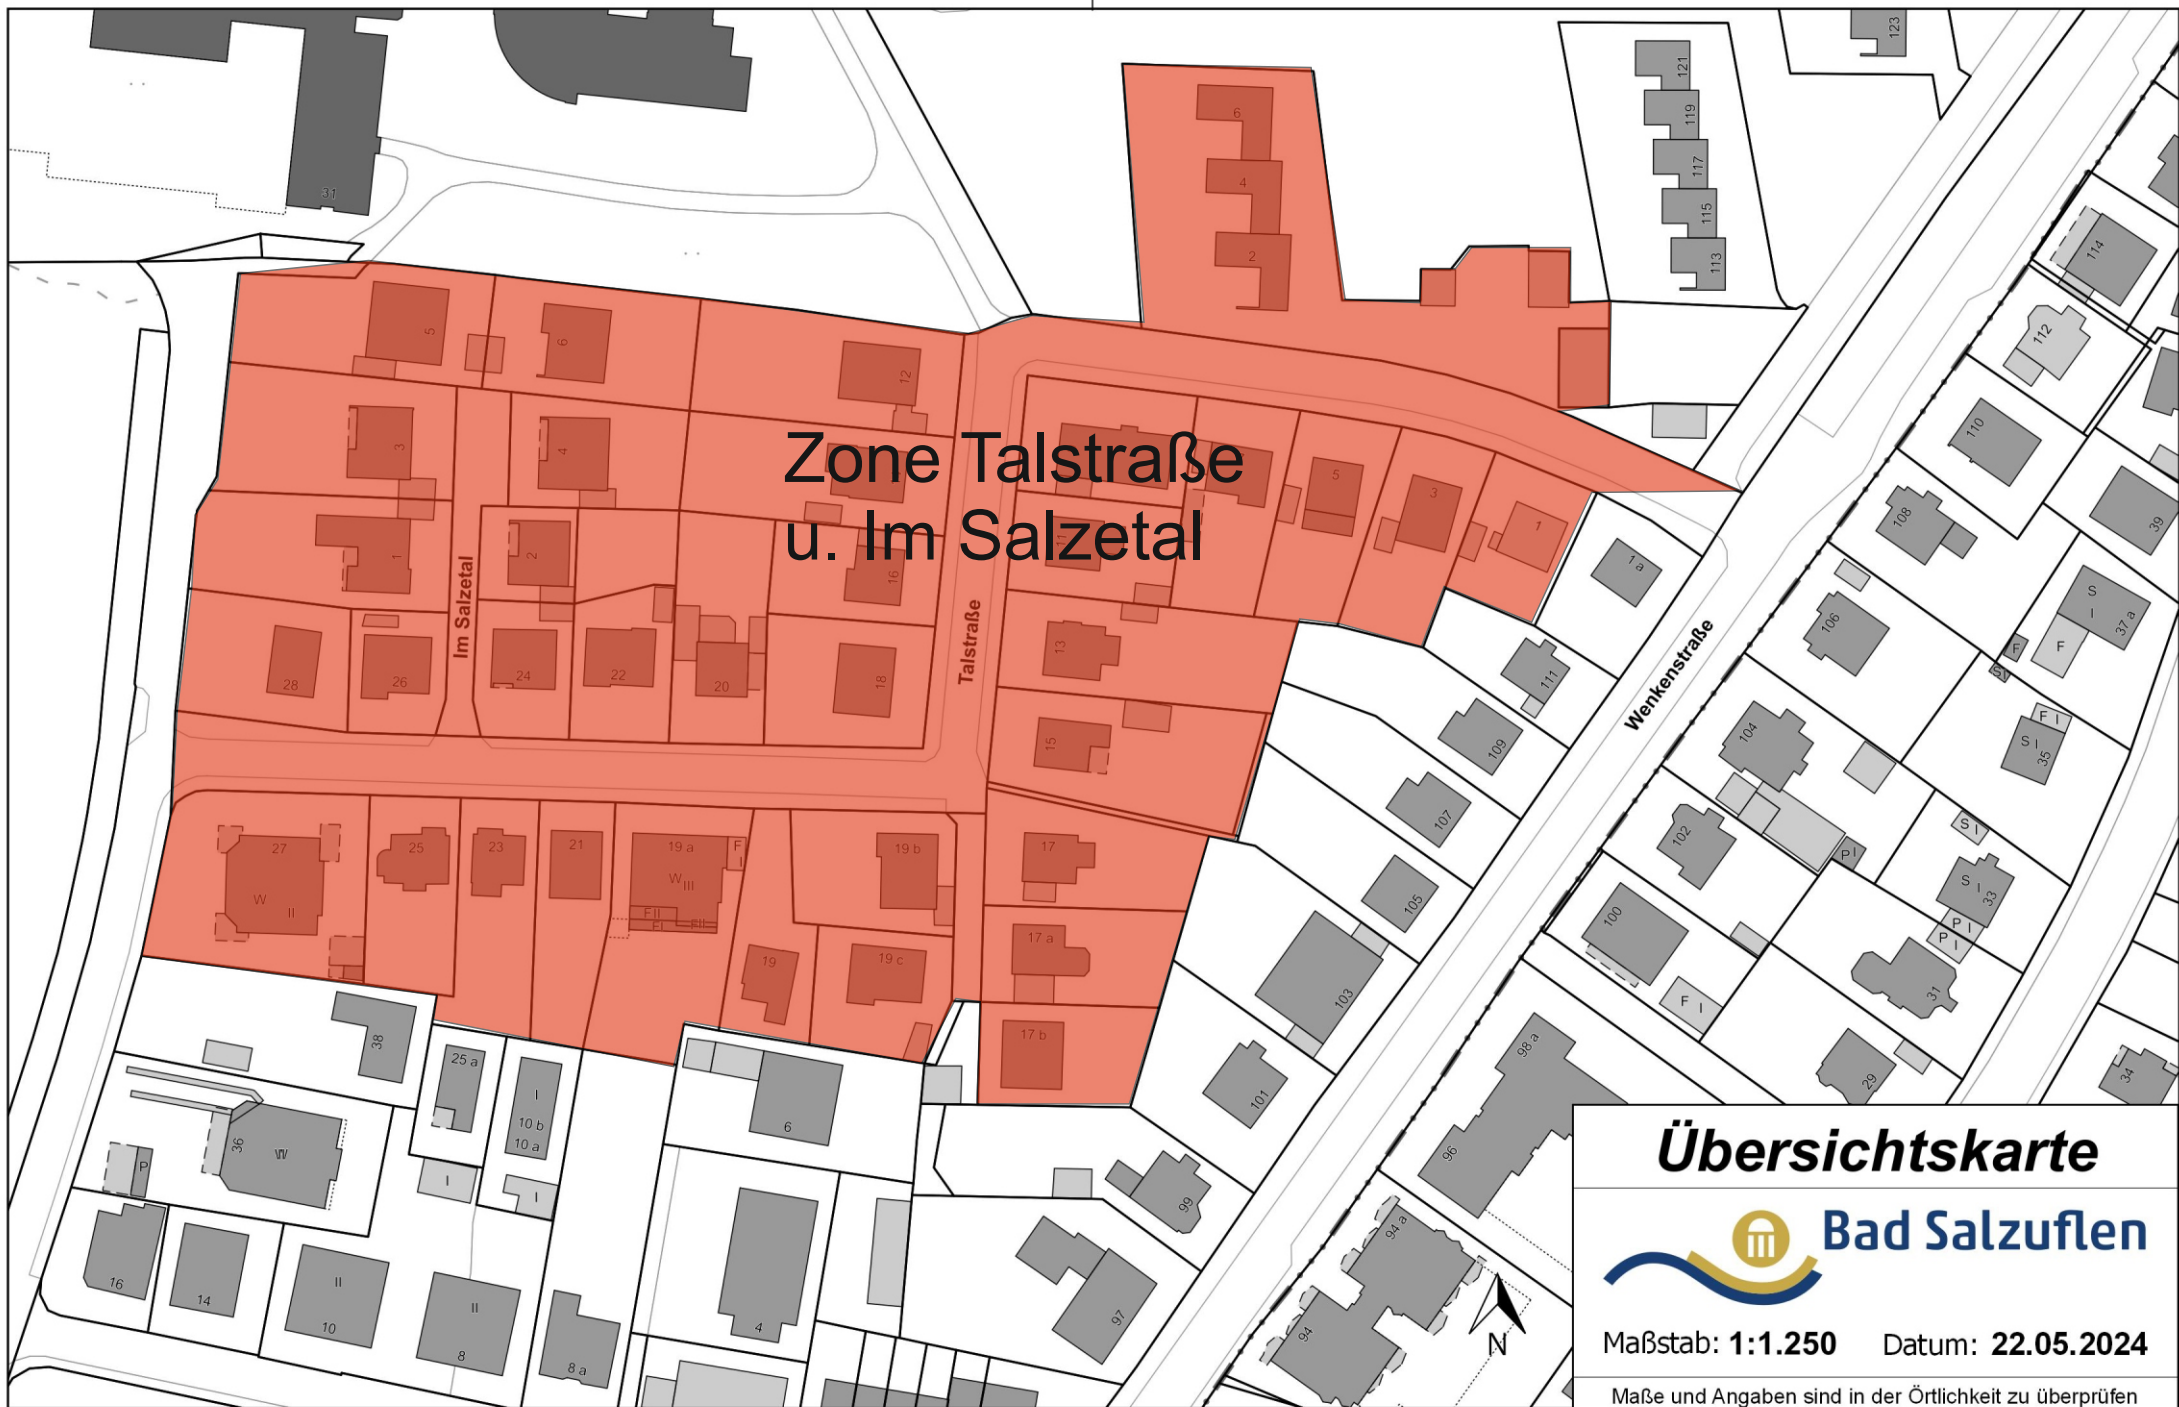

Zone F

Übersichtskarte

Bad Salzflufen

Maßstab: 1:1.500 Datum: 22.05.2024

Maße und Angaben sind in der Örtlichkeit zu überprüfen

Zone Talstraße u. Im Salzetal

Übersichtskarte

Bad Salzuflen

Maßstab: **1:1.250**

Datum: **22.05.2024**

Maße und Angaben sind in der Örtlichkeit zu überprüfen