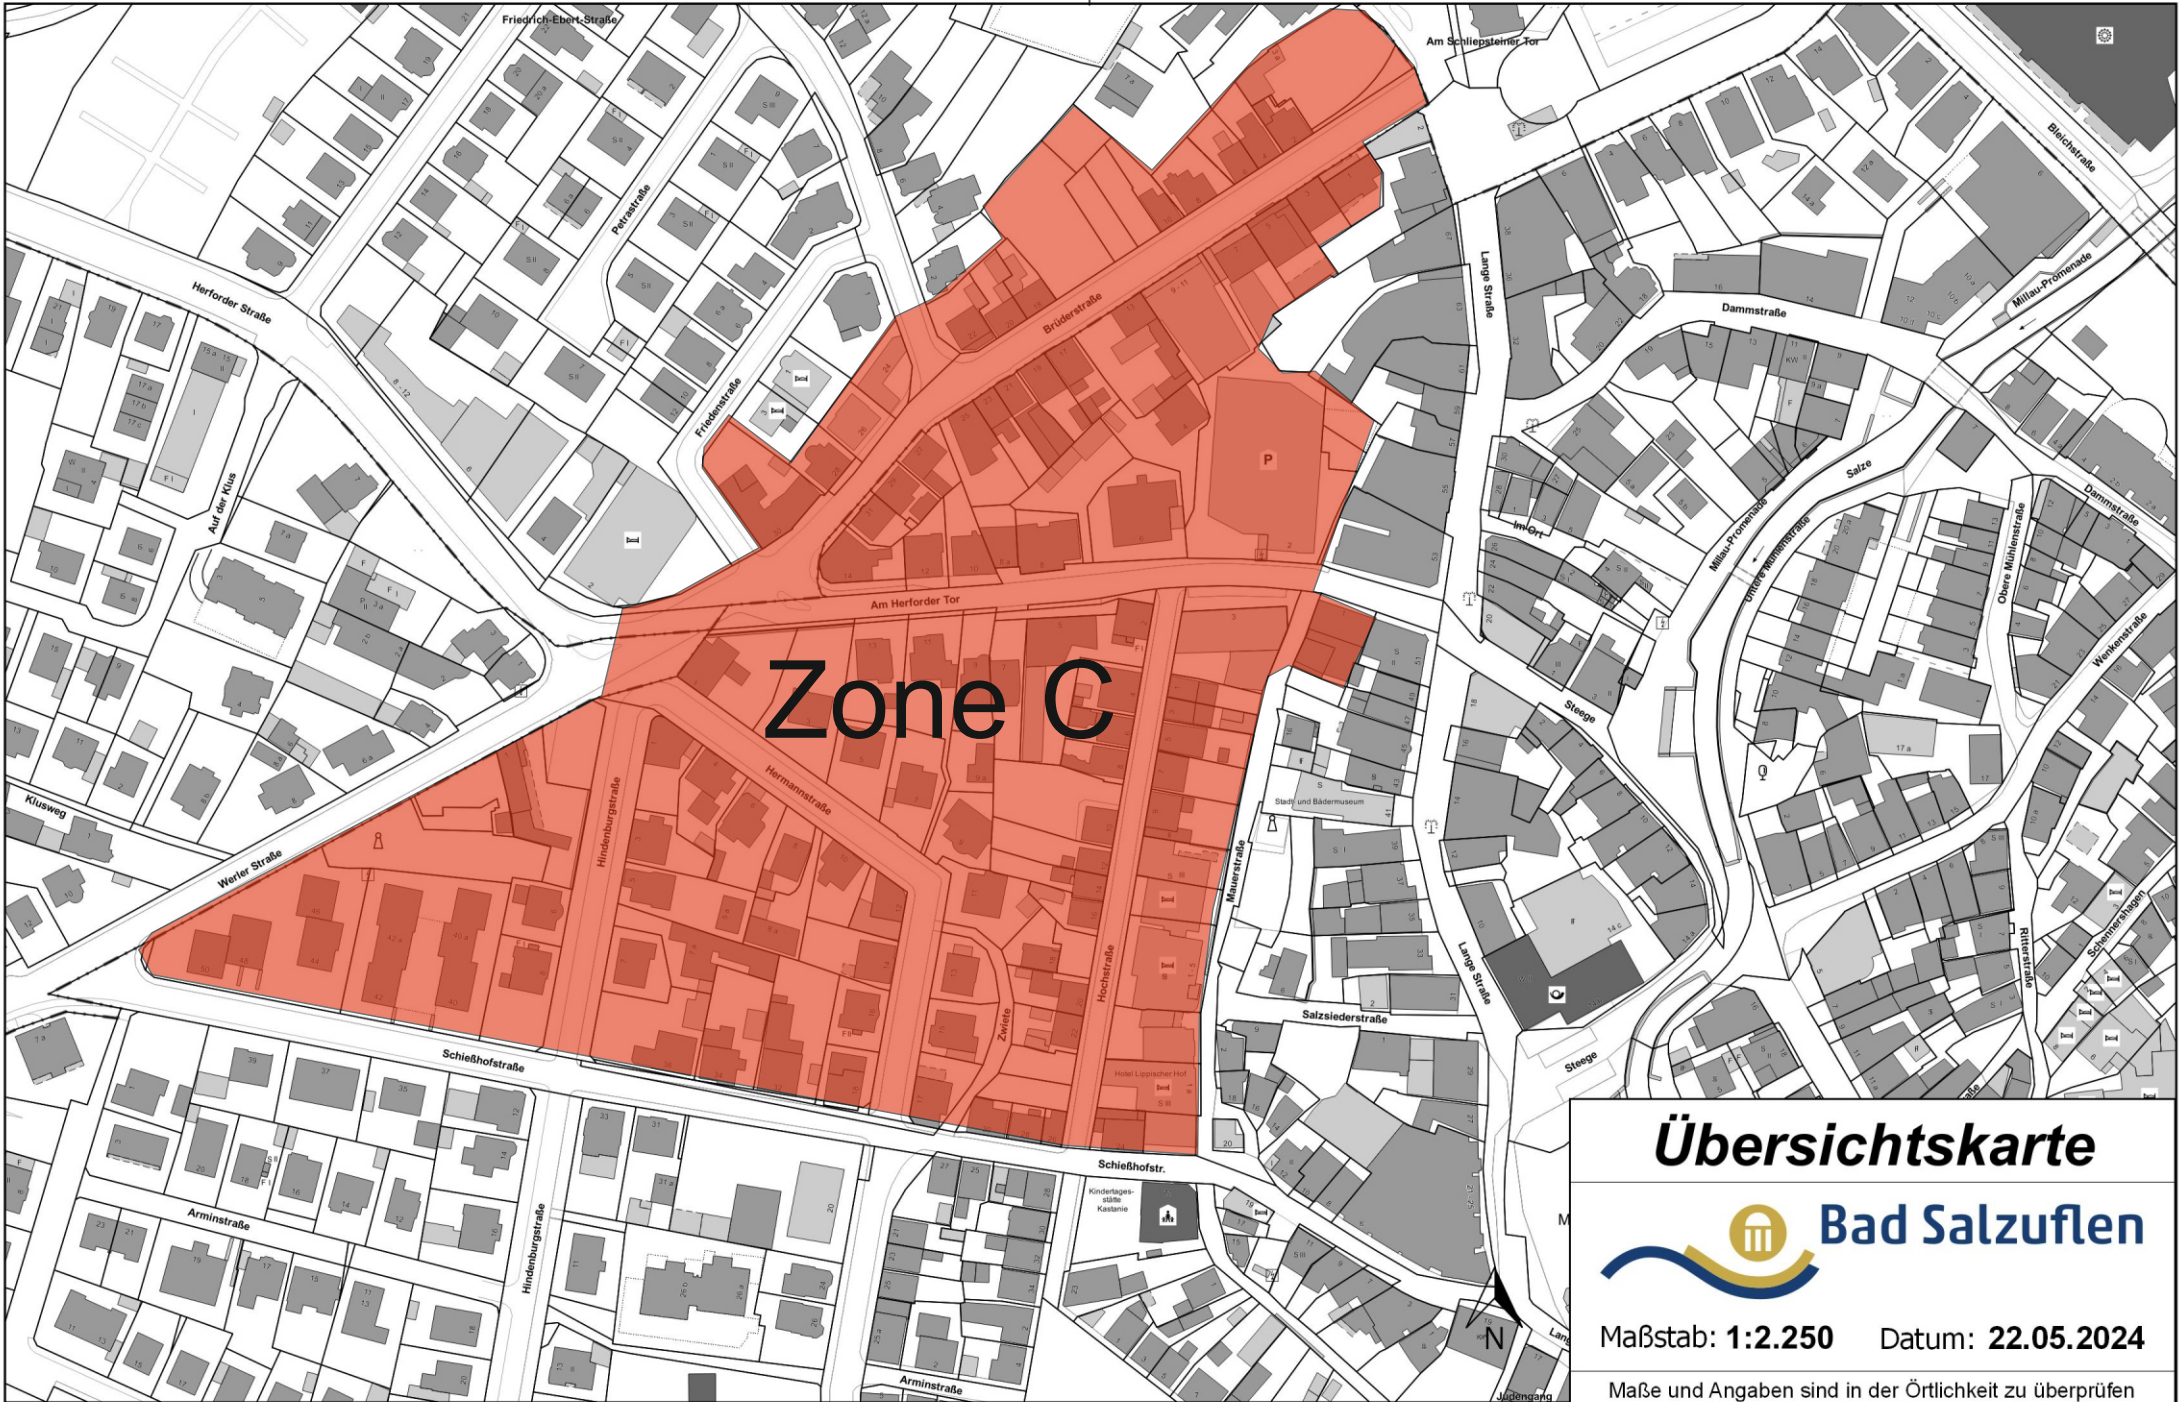

Zone A

Übersichtskarte

Bad Salzungen

Maßstab: 1:1.500 Datum: 22.05.2024

Maße und Angaben sind in der Örtlichkeit zu überprüfen

Zone B

Übersichtskarte

Maßstab: 1:2.000 Datum: 22.05.2024

Maße und Angaben sind in der Örtlichkeit zu überprüfen

Zone C

Übersichtskarte

Bad Salzuflen

Maßstab: 1:2.250 Datum: 22.05.2024

Maße und Angaben sind in der Örtlichkeit zu überprüfen

Zone D

Übersichtskarte

Bad Salzuflen

Maßstab: 1:1.500 Datum: 22.05.2024

Maße und Angaben sind in der Örtlichkeit zu überprüfen

Zone E

Übersichtskarte

Bad Salzflen

Maßstab: 1:2.250 Datum: 22.05.2024

Maße und Angaben sind in der Örtlichkeit zu überprüfen

Zone F

Übersichtskarte

Bad Salzflufen

Maßstab: 1:1.500 Datum: 22.05.2024

Maße und Angaben sind in der Örtlichkeit zu überprüfen

Zone Talstraße u. Im Salzetal

Übersichtskarte

Bad Salzuflen