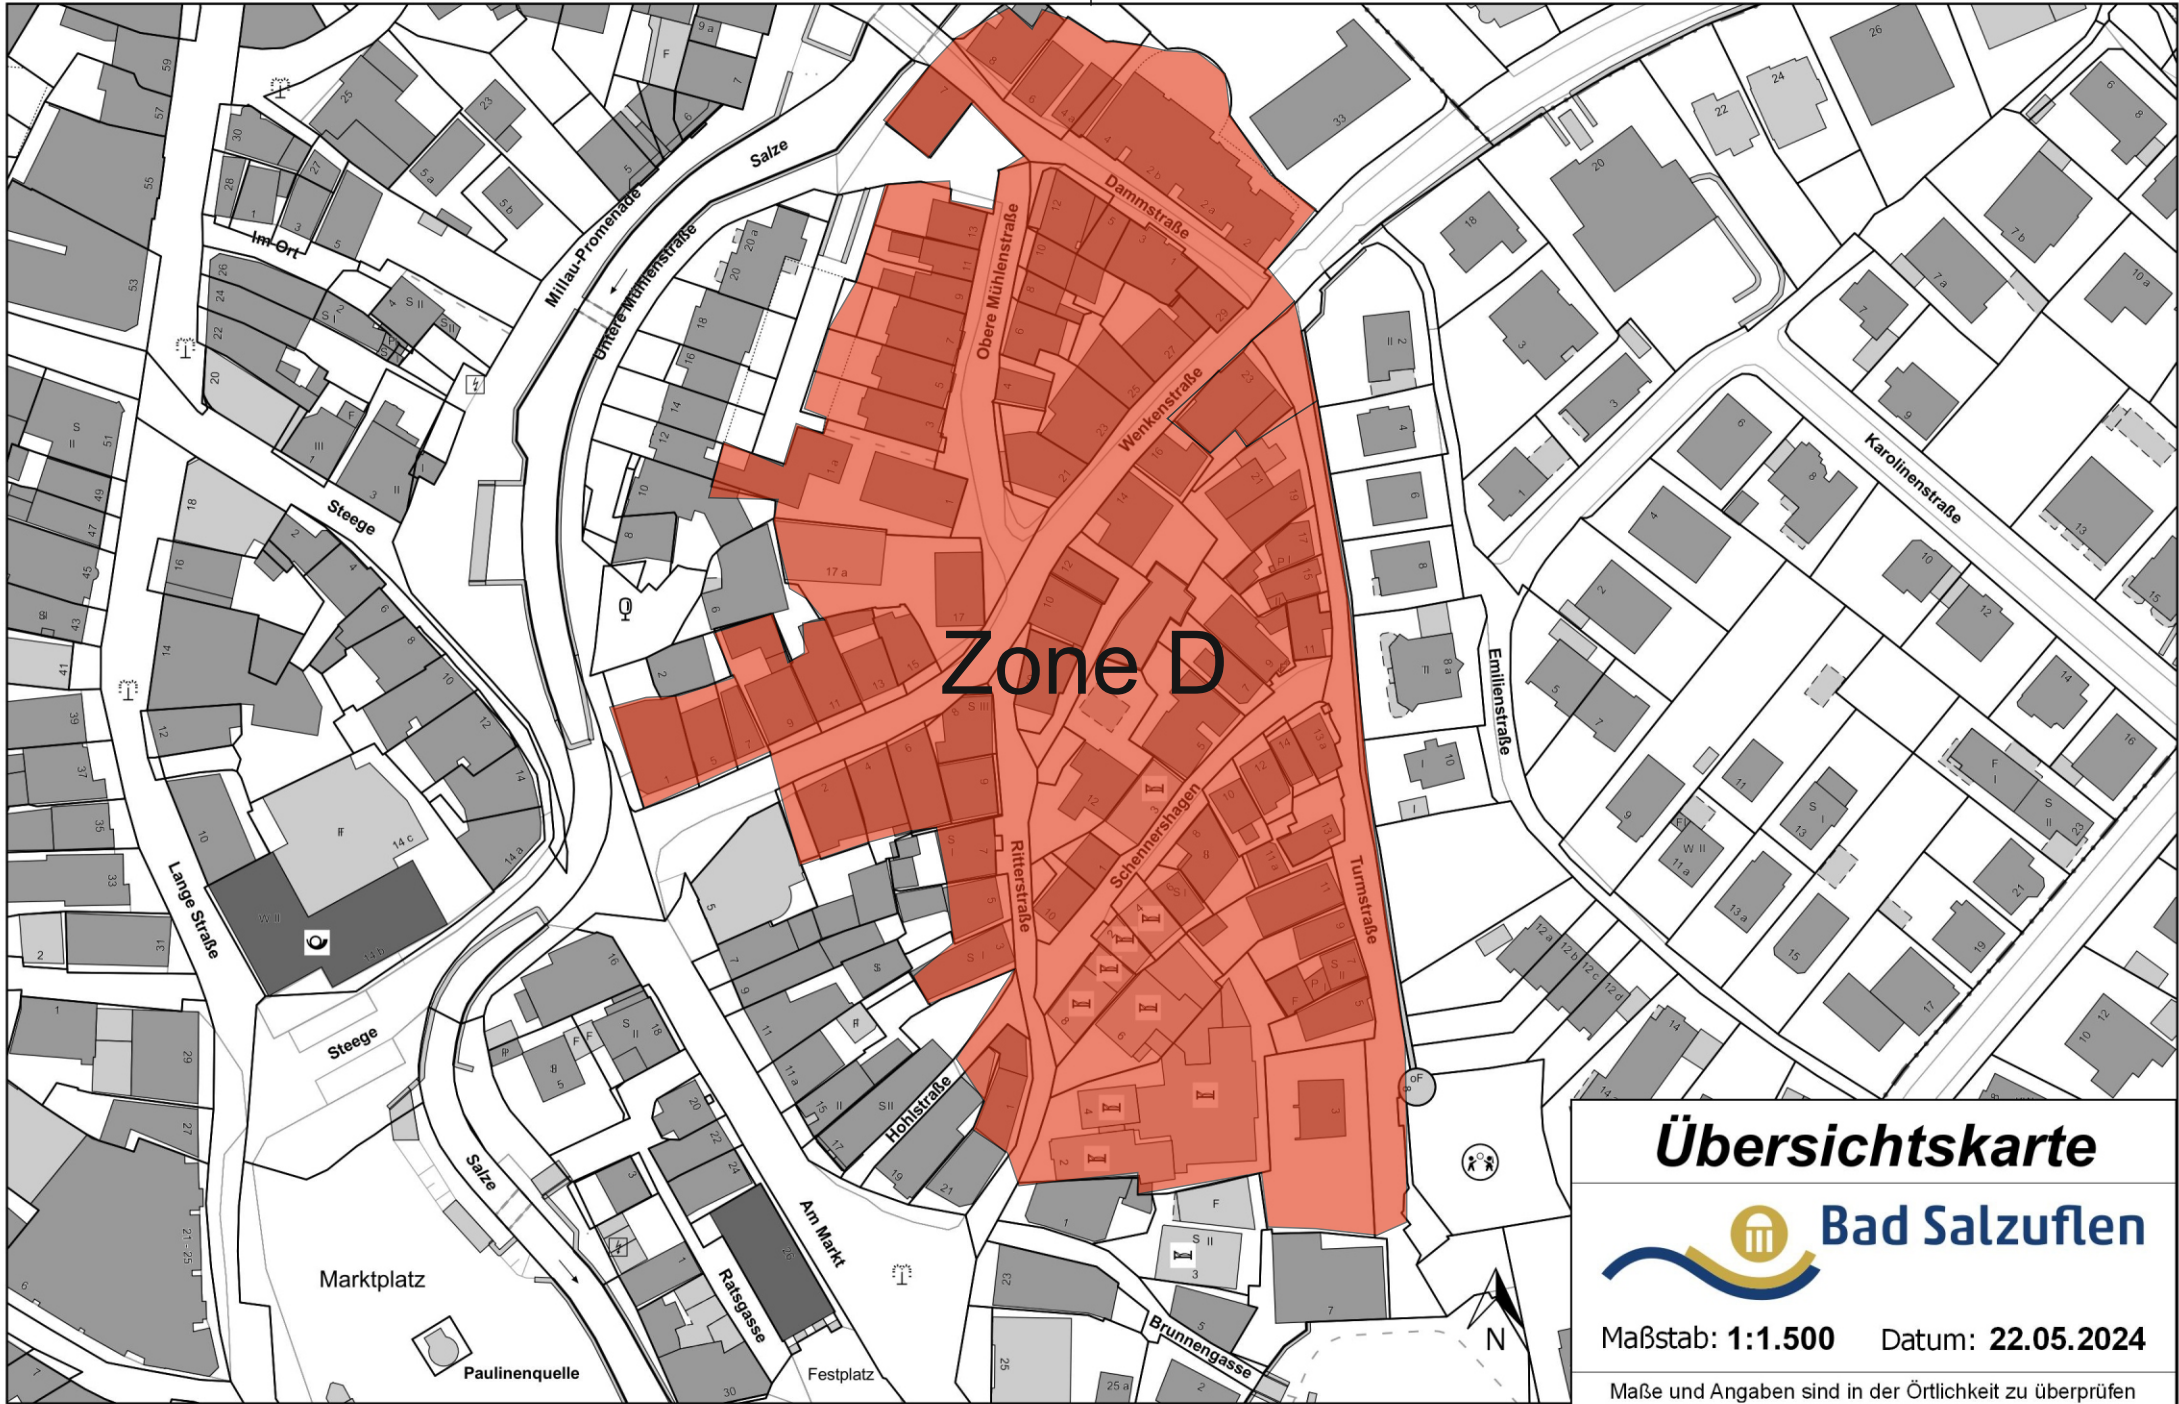

Zone A

Übersichtskarte

Bad Salzungen

Maßstab: 1:1.500 Datum: 22.05.2024

Maße und Angaben sind in der Örtlichkeit zu überprüfen

Zone B

Übersichtskarte

Maßstab: 1:2.000 Datum: 22.05.2024

Maße und Angaben sind in der Örtlichkeit zu überprüfen

Zone C

Übersichtskarte

Bad Salzuflen

Maßstab: 1:2.250 Datum: 22.05.2024

Maße und Angaben sind in der Örtlichkeit zu überprüfen

Zone D

Übersichtskarte

Bad Salzuflen

Maßstab: 1:1.500 Datum: 22.05.2024

Maße und Angaben sind in der Örtlichkeit zu überprüfen

Zone E

Übersichtskarte

Bad Salzflen

Maßstab: 1:2.250 Datum: 22.05.2024

Maße und Angaben sind in der Örtlichkeit zu überprüfen

Zone F

Übersichtskarte

Bad Salzflufen

Maßstab: 1:1.500 Datum: 22.05.2024

Maße und Angaben sind in der Örtlichkeit zu überprüfen

Zone Talstraße u. Im Salzetal

Übersichtskarte

Bad Salzuflen